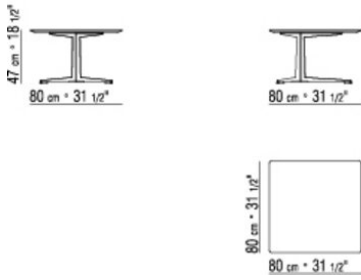

COD. 014X61

COD. 014X50