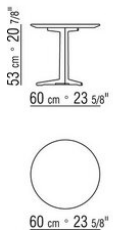

Codigos "14X84-14X86" disponibles solo en versión top marmol

Artículo 14X88 tablero en nogal americano chapado en los acabados natural, barnizado extra, o madera chapada de fresno en los acabados natural, barnizado nogal, barnizado teka, barnizado wengué, barnizado ébano; barnizado marrón; lacado en los colores blanco, negro, lila, verde abeto, salmón, gris verde, moka, tortora, mostaza, azafrán, borgoña, cian, gris azul, verde musgo y ladrillo. También disponible en mármol en las versiones calacatta oro brillante, calacatta oro mate, blanco carrara brillante, negro marquina brillante, emperador brillante, emperador mate, emperador light brillante, marrón damasco brillante, marrón damasco mate, gris stardust brillante, gris stardust mate.

COD. 014X50

COD. 014X60

COD. 014X61

COD. 014X62

COD. 014X51

COD. 014X69

COD. 014X64

COD. 014X65