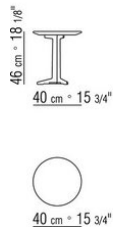

COD. 014X60