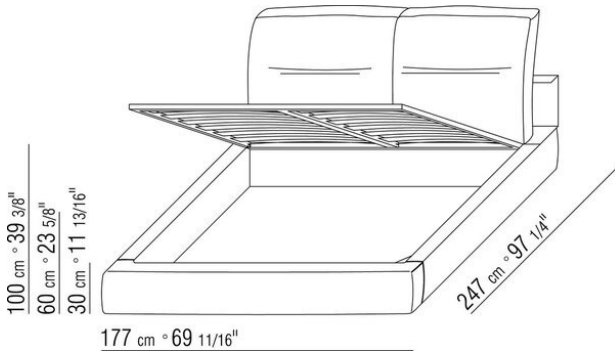

COD. 0243N6