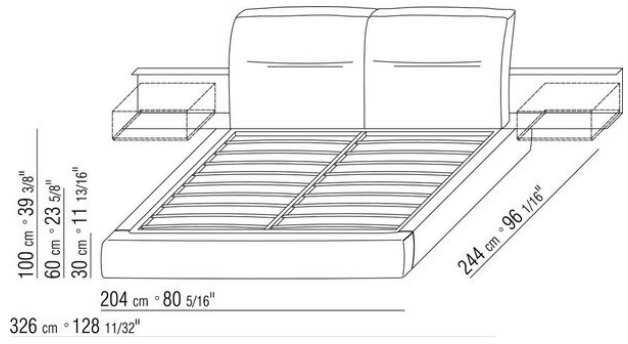

COD. 0243Q3