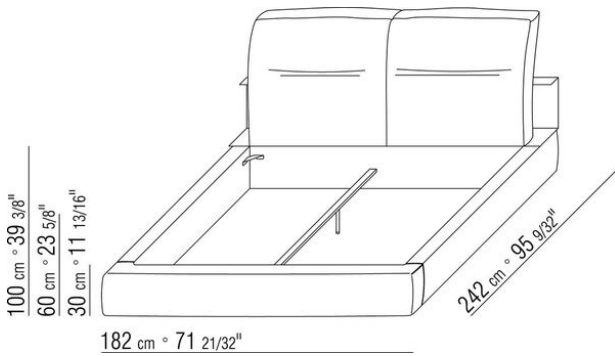

COD. 0243VA