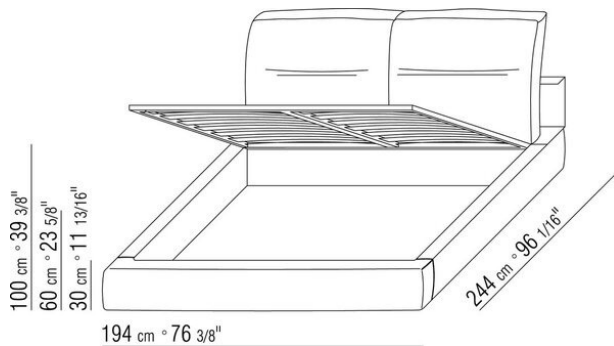

COD. 0243N2