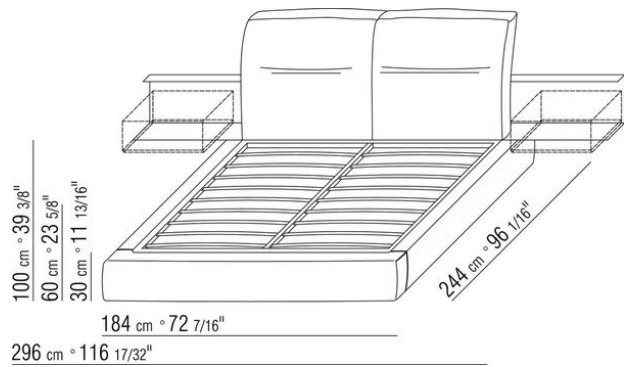

COD. 0243Q1