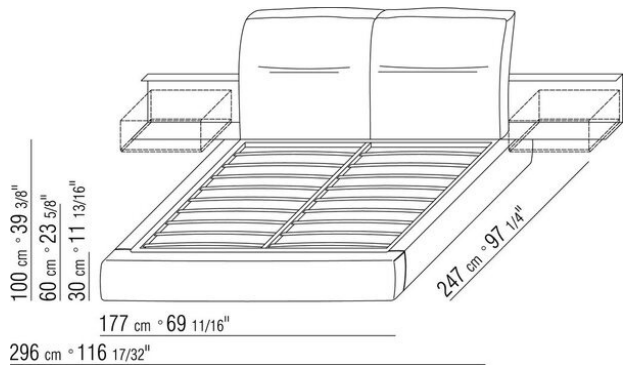

COD. 0243Q6