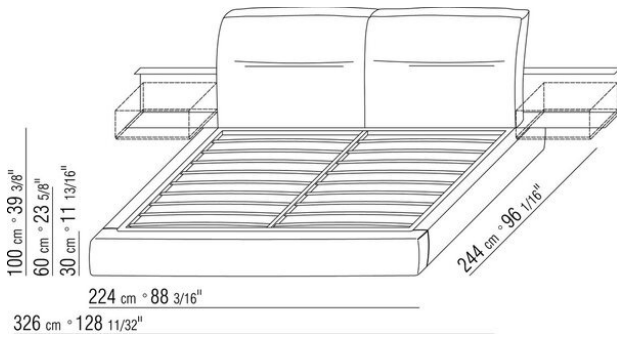

COD. 0243Q5