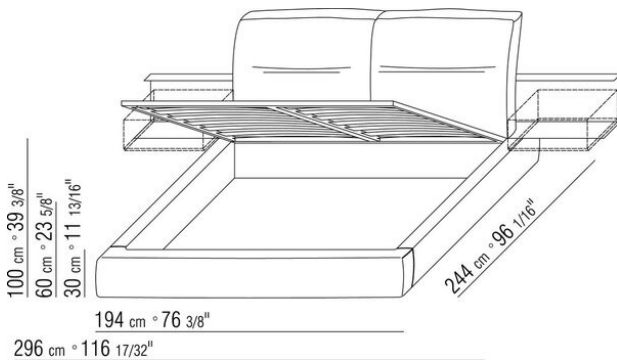

COD. 0243R2