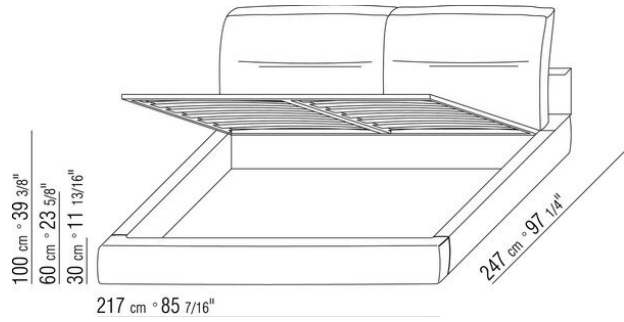

COD. 0243N8