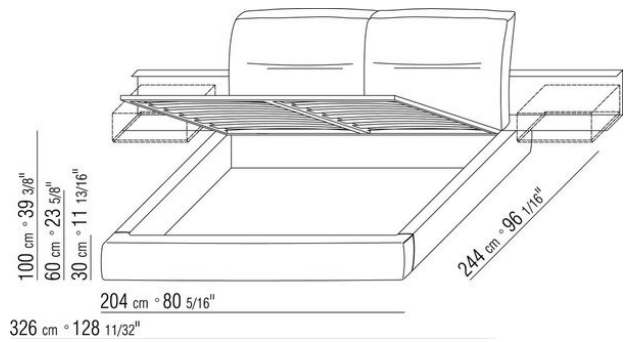

COD. 0243R3