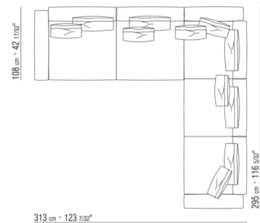

0243XB

- N.1 COD.024341 - ACCOUDOIR A/MOUVEMENT CM.103 x36
- N.2 COD.024305 - ELEMENT CM.100 x108
- N.1 COD.024345 - ACCOUDOIR FIXE CM.88 x20
- N.3 COD.024302 - ELEMENT CM.85 x93
- N.1 COD.024340 - ACCOUDOIR A/MOUVEMENT CM.88 x36
- N.6 COD.024398 - COUSSIN CM.45 x45
- N.5 COD.024399 - COUSSIN CM.60 x50