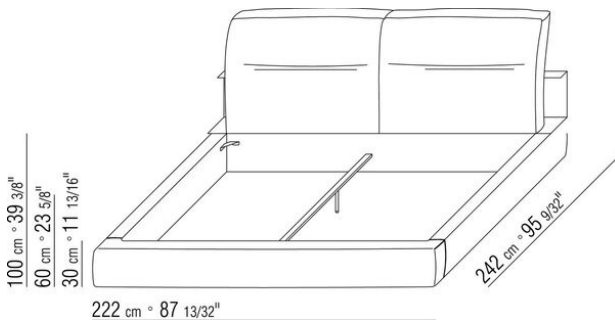

COD. 0243VE