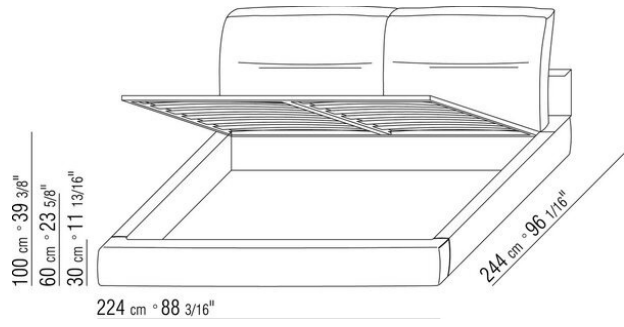

COD. 0243N5