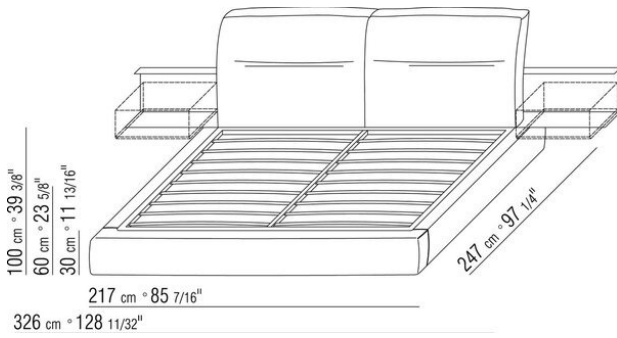

COD. 0243Q8