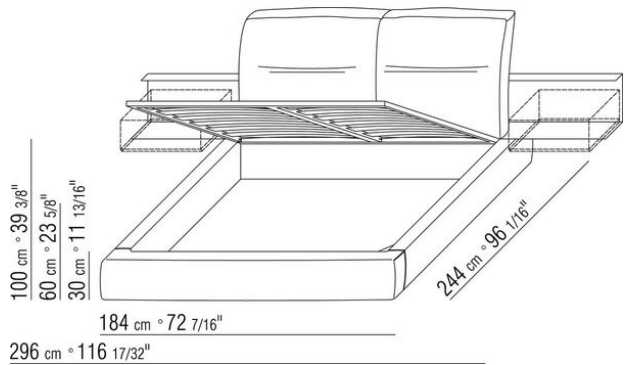

COD. 0243R1