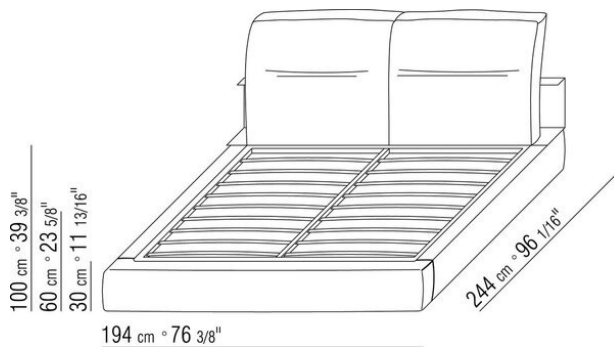

COD. 0243M2