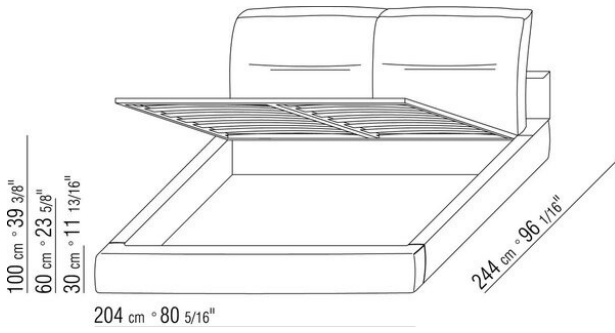

SCHÉMAS TECHNIQUES | NEWBRIDGE

COD. 0243N3