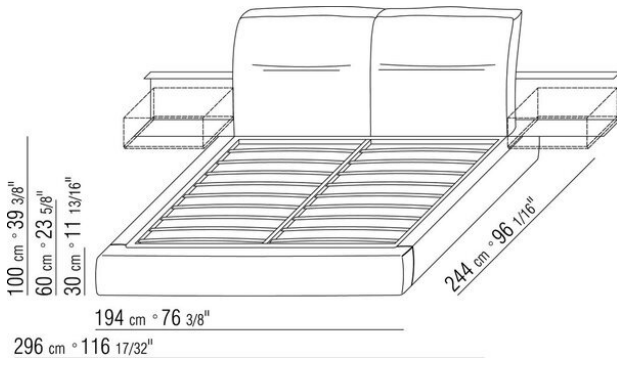

COD. 0243Q2