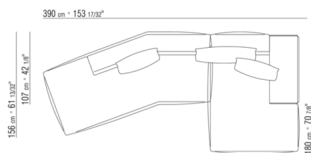

COD. 0293D1

0293XA

- N.1 COD.029346 - 6边元件 右 CM.253 x156
- N.1 COD.029350 - 沙发凳 CM.107 x107
- N.1 COD.0293D9 - 终端侧边左 CM.127 x270
- N.2 COD.029399 - 软垫 CM.90 x65
- N.3 COD.029398 - 软垫 CM.65 x65

0293XB

- N.1 COD.0293C1 - 左 侧边 CM.252 x122
- N.1 COD.0293D9 - 终端侧边左 CM.127 x270
- N.2 COD.029399 - 软垫 CM.90 x65
- N.4 COD.029398 - 软垫 CM.65 x65

0293XC

- N.1 COD.029346 - 6边元件 右 CM.253 x156
- N.1 COD.0293D5 - 终端侧边左/皮革 CM.137 x180
- N.1 COD.029399 - 软垫 CM.90 x65
- N.2 COD.029398 - 软垫 CM.65 x65