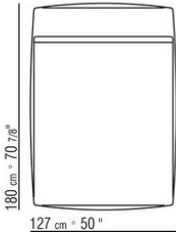

COD. 0293D1

0293XA

- N.1 COD.029346 - 6边元件 右 CM.253 x156
- N.1 COD.029350 - 沙发凳 CM.107 x107
- N.1 COD.0293D9 - 终端侧边左 CM.127 x270
- N.2 COD.029399 - 软垫 CM.90 x65
- N.3 COD.029398 - 软垫 CM.65 x65

0293XB

- N.1 COD.0293C1 - 左 侧边 CM.252 x122
- N.1 COD.0293D9 - 终端侧边左 CM.127 x270
- N.2 COD.029399 - 软垫 CM.90 x65
- N.4 COD.029398 - 软垫 CM.65 x65

0293XC

- N.1 COD.029346 - 6边元件 右 CM.253 x156
- N.1 COD.0293D5 - 终端侧边左/皮革 CM.137 x180
- N.1 COD.029399 - 软垫 CM.90 x65
- N.2 COD.029398 - 软垫 CM.65 x65