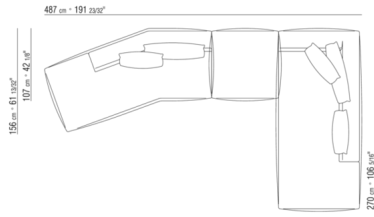

COD. 0293D1

0293XA

- N.1 COD.029346 - 6边元件 右 CM.253 x156
- N.1 COD.029350 - 沙发凳 CM.107 x107
- N.1 COD.0293D9 - 终端侧边左 CM.127 x270
- N.2 COD.029399 - 软垫 CM.90 x65
- N.3 COD.029398 - 软垫 CM.65 x65

0293XB

- N.1 COD.0293C1 - 左 侧边 CM.252 x122
- N.1 COD.0293D9 - 终端侧边左 CM.127 x270
- N.2 COD.029399 - 软垫 CM.90 x65
- N.4 COD.029398 - 软垫 CM.65 x65

0293XC

- N.1 COD.029346 - 6边元件 右 CM.253 x156
- N.1 COD.0293D5 - 终端侧边左/皮革 CM.137 x180
- N.1 COD.029399 - 软垫 CM.90 x65
- N.2 COD.029398 - 软垫 CM.65 x65