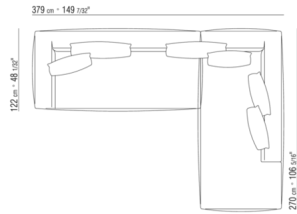

COD. 0293D1

0293XA

- N.1 COD.029346 - 6边元件 右 CM.253 x156
- N.1 COD.029350 - 沙发凳 CM.107 x107
- N.1 COD.0293D9 - 终端侧边左 CM.127 x270
- N.2 COD.029399 - 软垫 CM.90 x65
- N.3 COD.029398 - 软垫 CM.65 x65

0293XB

- N.1 COD.0293C1 - 左 侧边 CM.252 x122
- N.1 COD.0293D9 - 终端侧边左 CM.127 x270
- N.2 COD.029399 - 软垫 CM.90 x65
- N.4 COD.029398 - 软垫 CM.65 x65

0293XC

- N.1 COD.029346 - 6边元件 右 CM.253 x156
- N.1 COD.0293D5 - 终端侧边左/皮革 CM.137 x180
- N.1 COD.029399 - 软垫 CM.90 x65
- N.2 COD.029398 - 软垫 CM.65 x65