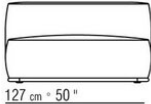

COD. 0293D1

0293XA

- N.1 COD.029346 - 6边元件 右 CM.253 x156
- N.1 COD.029350 - 沙发凳 CM.107 x107
- N.1 COD.0293D9 - 终端侧边左 CM.127 x270
- N.2 COD.029399 - 软垫 CM.90 x65
- N.3 COD.029398 - 软垫 CM.65 x65

0293XB

- N.1 COD.0293C1 - 左 侧边 CM.252 x122
- N.1 COD.0293D9 - 终端侧边左 CM.127 x270
- N.2 COD.029399 - 软垫 CM.90 x65
- N.4 COD.029398 - 软垫 CM.65 x65

0293XC

- N.1 COD.029346 - 6边元件 右 CM.253 x156
- N.1 COD.0293D5 - 终端侧边左/皮革 CM.137 x180
- N.1 COD.029399 - 软垫 CM.90 x65
- N.2 COD.029398 - 软垫 CM.65 x65