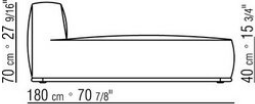

COD. 0293D1

0293XA

- N.1 COD.029346 - 6边元件 右 CM.253 x156
- N.1 COD.029350 - 沙发凳 CM.107 x107
- N.1 COD.0293D9 - 终端侧边左 CM.127 x270
- N.2 COD.029399 - 软垫 CM.90 x65
- N.3 COD.029398 - 软垫 CM.65 x65

0293XB

- N.1 COD.0293C1 - 左 侧边 CM.252 x122
- N.1 COD.0293D9 - 终端侧边左 CM.127 x270
- N.2 COD.029399 - 软垫 CM.90 x65
- N.4 COD.029398 - 软垫 CM.65 x65

0293XC

- N.1 COD.029346 - 6边元件 右 CM.253 x156
- N.1 COD.0293D5 - 终端侧边左/皮革 CM.137 x180
- N.1 COD.029399 - 软垫 CM.90 x65
- N.2 COD.029398 - 软垫 CM.65 x65