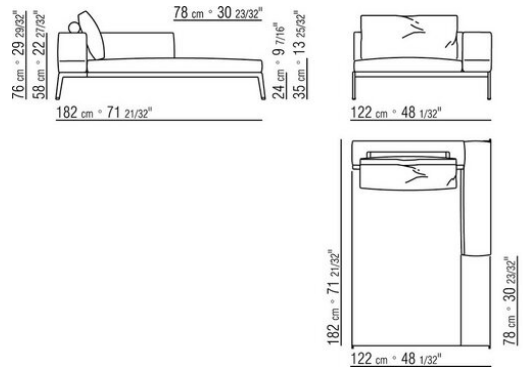

Flexform

保留在任何时候对其产品进行其认为适当的改进或修改的权利，包括美学性质、技术性质、尺寸和材料等方面，恕不另行通知。

躺椅/贵妃椅

COD. 014C43

COD. 014C45

014CXA

N.1 COD.014C33 - 左侧边 CM.218 x105

N.4 COD.014C97 - 软垫 CM.52 x48

N.1 COD.014C15 - 终端侧边左 CM.122 x182