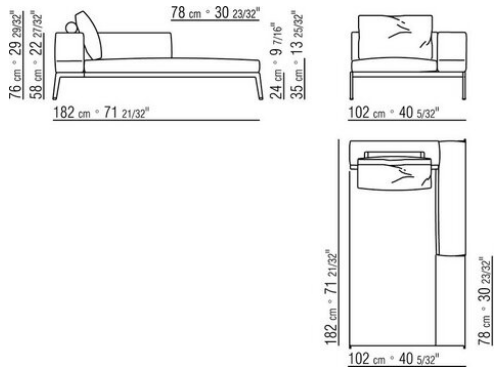

Flexform

保留在任何时候对其产品进行其认为适当的改进或修改的权利，包括美学性质、技术性质、尺寸和材料等方面，恕不另行通知。

躺椅/贵妃椅

COD. 014C43

COD. 014C45

014CXA

N.1 COD.014C33 - 左侧边 CM.218 x105

N.4 COD.014C97 - 软垫 CM.52 x48

N.1 COD.014C15 - 终端侧边左 CM.122 x182