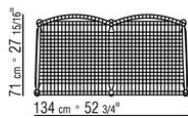

COD. 028403