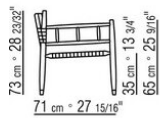

COD. 028403