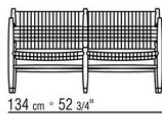

COD. 028403