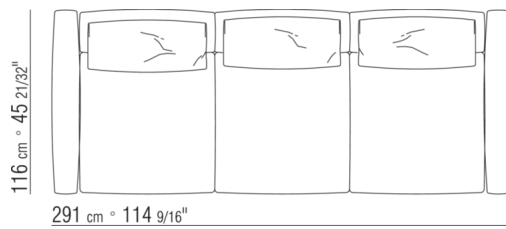

0270XC

N.2 COD.027074 - ARMLEHNE CM.116 x18

N.1 COD.027016 - ELEMENT CM.255 x116