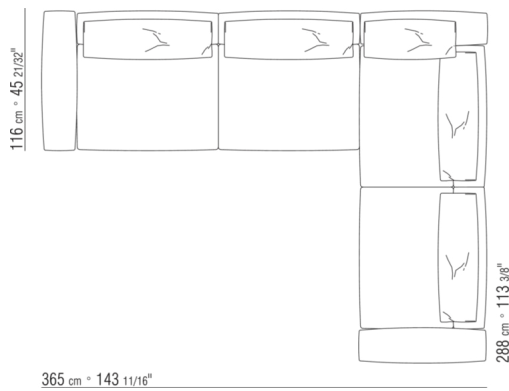

0270XF

N.1 COD.027075 - ARMLEHNE CM.116 x29

N.1 COD.027015 - ELEMENT CM.230 x116

N.2 COD.027071 - ARMLEHNE CM.106 x29

N.1 COD.027005 - ELEMENT CM.230 x106

N.1 COD.027099 - KISSEN CM.73 x53