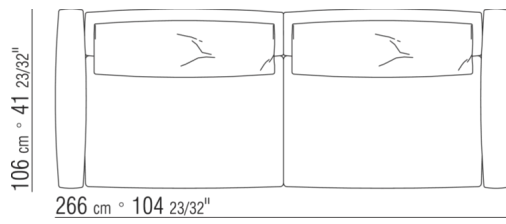

0270XA

N.2 COD.027070 - ARMLEHNE CM.106 x18

N.1 COD.027005 - ELEMENT CM.230 x106