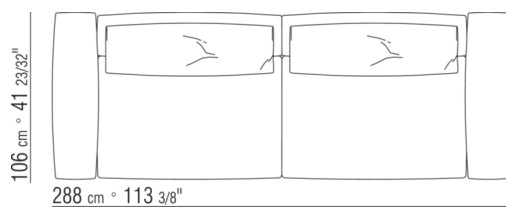

0270XB

N.2 COD.027071 - ARMLEHNE CM.106 x29

N.1 COD.027005 - ELEMENT CM.230 x106