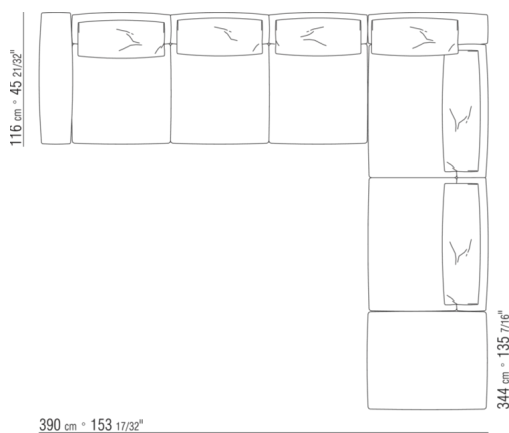

- N.1 COD.027075 - ARMLEHNE CM.116 x29
- N.1 COD.027016 - ELEMENT CM.255 x116
- N.1 COD.027071 - ARMLEHNE CM.106 x29
- N.1 COD.027027 - TERMINALELEMENT L CM.315 x106
- N.1 COD.027099 - KISSEN CM.73 x53

0270XN