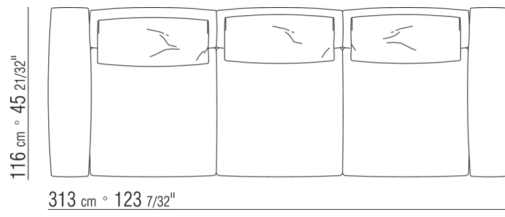

0270XD

N.2 COD.027075 - ARMLEHNE CM.116 x29

N.1 COD.027016 - ELEMENT CM.255 x116