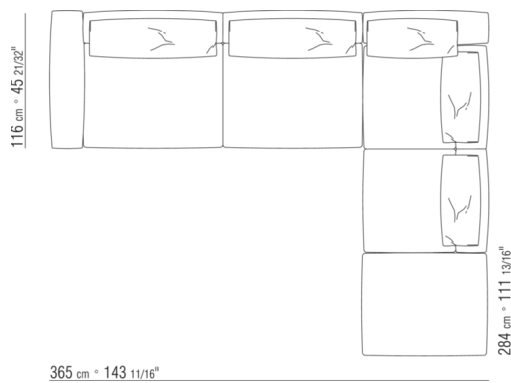

- N.1 COD.027075 - ARMLEHNE CM.116 x29
- N.1 COD.027015 - ELEMENT CM.230 x116
- N.1 COD.027071 - ARMLEHNE CM.106 x29
- N.1 COD.027025 - TERMINALELEMENT L CM.255 x106
- N.1 COD.027099 - KISSEN CM.73 x53