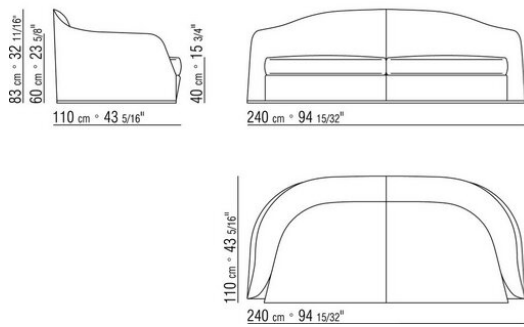

Обивка несъемная, из ткани или из кожи.

Окантовка обивки из репсовой ленты любого цвета по каталогу образцов. Для кожаной обивки окантовка выполняется из такой же кожи.

COD. 01IA03

COD. 01IA04

COD. 01IA06