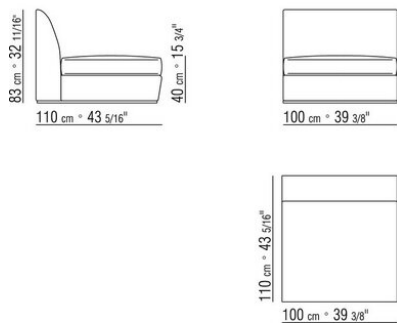

Обивка несъемная, из ткани или из кожи.

Окантовка обивки из репсовой ленты любого цвета по каталогу образцов. Для кожаной обивки окантовка выполняется из такой же кожи.

COD. 01IA03

COD. 01IA04

COD. 01IA06