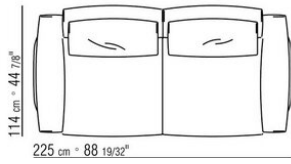

COD. 029403