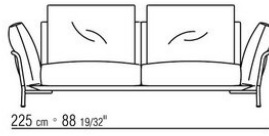

COD. 029403