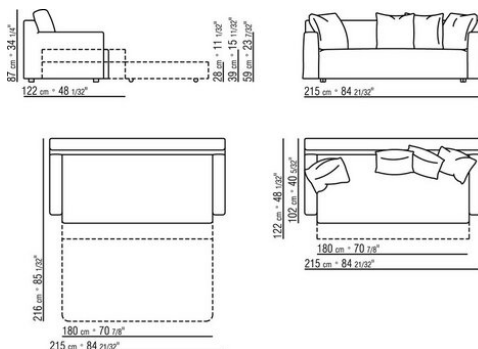

пуха (сертификат Assopiuma, золотая этикетка)
Платформа с деревянными ламелями
Обивка съемная, из ткани или из кожи
Диван-кровать 175 матрас см 140x195
Диван-кровать 195 матрас см 160x195
Диван-кровать 215 матрас см 180x195
Диван-кровать 230 матрас см 95x195
Патент № 01298766

COD. 010412

COD. 010413

COD. 010414

COD. 010415

COD. 010422

COD. 010423

COD. 010424

COD. 010425