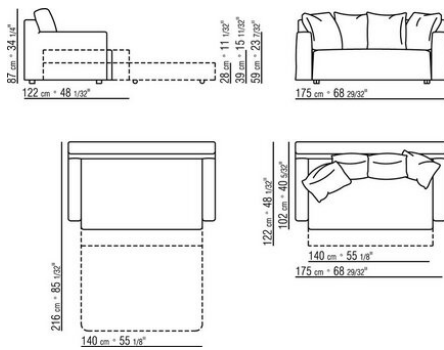

пуха (сертификат Assopiuma, золотая этикетка)
Платформа с деревянными ламелями
Обивка съемная, из ткани или из кожи
Диван-кровать 175 матрас см 140x195
Диван-кровать 195 матрас см 160x195
Диван-кровать 215 матрас см 180x195
Диван-кровать 230 матрас см 95x195
Патент № 01298766

COD. 010412

COD. 010413

COD. 010414

COD. 010415

COD. 010422

COD. 010423

COD. 010424

COD. 010425