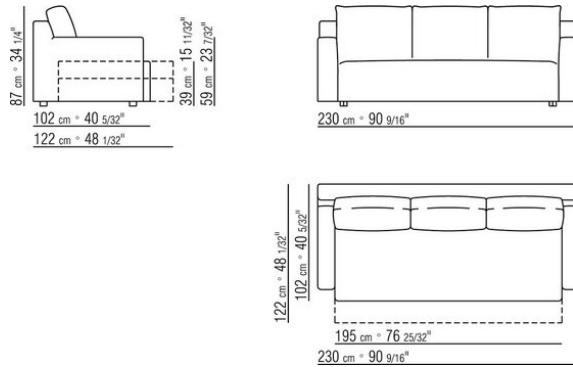

пуха (сертификат Assopiuma, золотая этикетка)
Платформа с деревянными ламелями
Обивка съемная, из ткани или из кожи
Диван-кровать 175 матрас см 140x195
Диван-кровать 195 матрас см 160x195
Диван-кровать 215 матрас см 180x195
Диван-кровать 230 матрас см 95x195
Патент № 01298766

COD. 010412

COD. 010413

COD. 010414

COD. 010415

COD. 010422

COD. 010423

COD. 010424

COD. 010425