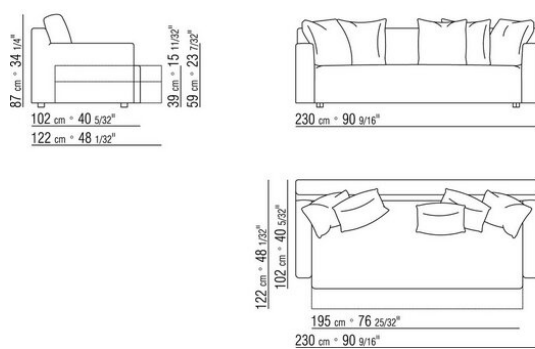

пуха (сертификат Assopiuma, золотая этикетка)
Платформа с деревянными ламелями
Обивка съемная, из ткани или из кожи
Диван-кровать 175 матрас см 140x195
Диван-кровать 195 матрас см 160x195
Диван-кровать 215 матрас см 180x195
Диван-кровать 230 матрас см 95x195
Патент № 01298766

COD. 010412

COD. 010413

COD. 010414

COD. 010415

COD. 010422

COD. 010423

COD. 010424

COD. 010425