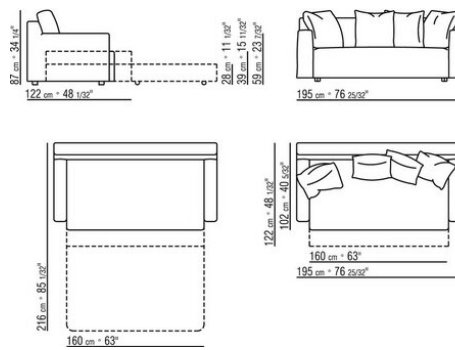

пуха (сертификат Assopiuma, золотая этикетка)
Платформа с деревянными ламелями
Обивка съемная, из ткани или из кожи
Диван-кровать 175 матрас см 140x195
Диван-кровать 195 матрас см 160x195
Диван-кровать 215 матрас см 180x195
Диван-кровать 230 матрас см 95x195
Патент № 01298766

COD. 010412

COD. 010413

COD. 010414

COD. 010415

COD. 010422

COD. 010423

COD. 010424

COD. 010425