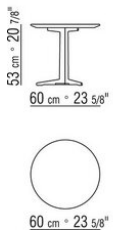

Codigos "14X84-14X86" disponibles solo en versión top marmol

Artículo 14X88 tablero de madera chapada de nogal canaletto en los acabados en bruto, natural, teñido extra; o de madera chapada de fresno en los acabados natural, teñido nogal, teñido teka, teñido wengué, teñido marrón, teñido ébano; o en madera chapada de roble en acabado en bruto. O lacado en los colores blanco, negro, lila, verde abeto, salmón, gris verde, moka, tortora, mostaza, azafrán, borgoña, cian, gris azul, verde musgo y ladrillo. También disponible en mármol en las versiones calacatta oro brillante, calacatta oro mate, blanco carrara brillante, negro marquina brillante, emperador brillante, emperador mate, emperador light brillante, marrón damasco brillante, marrón damasco mate, gris stardust brillante, gris stardust mate.

COD. 014X50

COD. 014X60

COD. 014X61

COD. 014X62

COD. 014X51

COD. 014X69

COD. 014X64

COD. 014X65