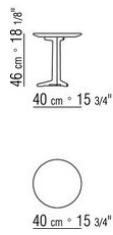

COD. 014X60