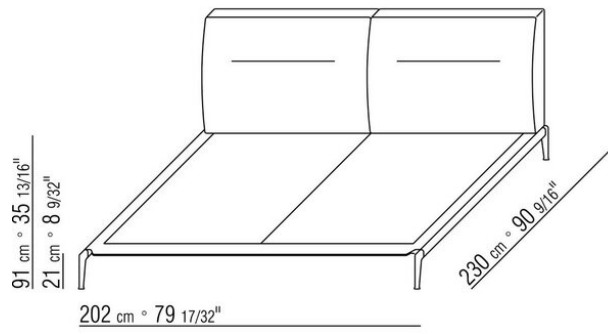

覆盖面料有织物与真皮版本可选，均可拆卸。

注意：所示售价不包括床垫，请参考“床上用品”页面。

---

Flexform

保留在任何时候对其产品进行其认为适当的改进或修改的权利，包括美学性质、技术性质、尺寸和材料等方面，恕不另行通知。

床/床上用品

COD. 0236M1

COD. 0236M2

COD. 0236M3

COD. 0236M5

COD. 0236M6

COD. 0236M8

0236XA

N.1 COD.023617 - 左侧边 CM.280 x100  
N.1 COD.023627 - 终端侧边左 CM.280 x100  
N.8 COD.023699 - 软垫 CM.57 x48

0236XB

N.1 COD.0236B5 - 左侧边 CM.220 x90  
N.1 COD.0236B3 - 左侧边 CM.155 x90  
N.1 COD.0236D1 - CM.147 x90  
N.7 COD.023699 - 软垫 CM.57 x48

0236XC

N.1 COD.023627 - 终端侧边左 CM.280 x100  
N.1 COD.023605 - 沙发 CM.305 x100