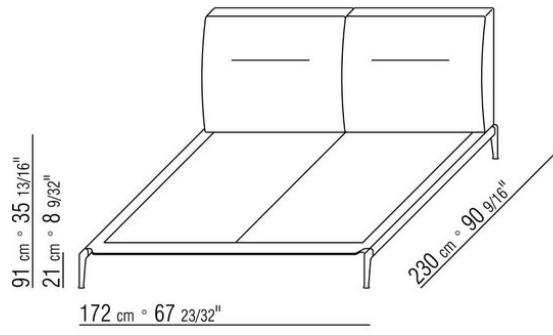

覆盖面料有织物与真皮版本可选，均可拆卸。

注意：所示售价不包括床垫，请参考“床上用品”页面。

---

Flexform

保留在任何时候对其产品进行其认为适当的改进或修改的权利，包括美学性质、技术性质、尺寸和材料等方面，恕不另行通知。

床/床上用品

COD. 0236M1

COD. 0236M2

COD. 0236M3

COD. 0236M5

COD. 0236M6

COD. 0236M8

0236XA

N.1 COD.023617 - 左侧边 CM.280 x100  
N.1 COD.023627 - 终端侧边左 CM.280 x100  
N.8 COD.023699 - 软垫 CM.57 x48

0236XB

N.1 COD.0236B5 - 左侧边 CM.220 x90  
N.1 COD.0236B3 - 左侧边 CM.155 x90  
N.1 COD.0236D1 - CM.147 x90  
N.7 COD.023699 - 软垫 CM.57 x48

0236XC

N.1 COD.023627 - 终端侧边左 CM.280 x100  
N.1 COD.023605 - 沙发 CM.305 x100