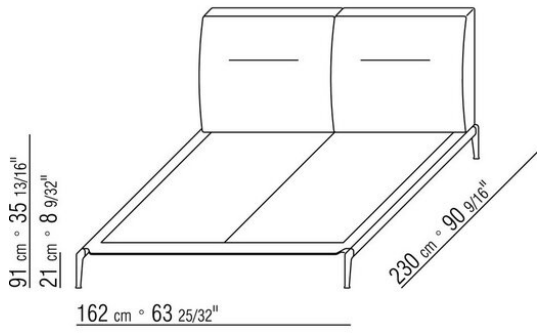

覆盖面料有织物与真皮版本可选，均可拆卸。

注意：所示售价不包括床垫，请参考“床上用品”页面。

---

Flexform

保留在任何时候对其产品进行其认为适当的改进或修改的权利，包括美学性质、技术性质、尺寸和材料等方面，恕不另行通知。

床/床上用品

COD. 0236M1

COD. 0236M2

COD. 0236M3

COD. 0236M5

COD. 0236M6

COD. 0236M8

0236XA

N.1 COD.023617 - 左侧边 CM.280 x100  
N.1 COD.023627 - 终端侧边左 CM.280 x100  
N.8 COD.023699 - 软垫 CM.57 x48

0236XB

N.1 COD.0236B5 - 左侧边 CM.220 x90  
N.1 COD.0236B3 - 左侧边 CM.155 x90  
N.1 COD.0236D1 - CM.147 x90  
N.7 COD.023699 - 软垫 CM.57 x48

0236XC

N.1 COD.023627 - 终端侧边左 CM.280 x100  
N.1 COD.023605 - 沙发 CM.305 x100