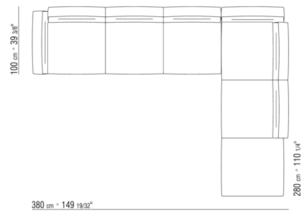

COD. 0236M3

COD. 0236M5

COD. 0236M6

COD. 0236M8

0236XA

N.1 COD.023617 - 左侧边 CM.280 x100  
N.1 COD.023627 - 终端侧边左 CM.280 x100  
N.8 COD.023699 - 软垫 CM.57 x48

0236XB

N.1 COD.0236B5 - 左侧边 CM.220 x90  
N.1 COD.0236B3 - 左侧边 CM.155 x90  
N.1 COD.0236D1 - CM.147 x90  
N.7 COD.023699 - 软垫 CM.57 x48

0236XC

N.1 COD.023627 - 终端侧边左 CM.280 x100  
N.1 COD.023605 - 沙发 CM.305 x100