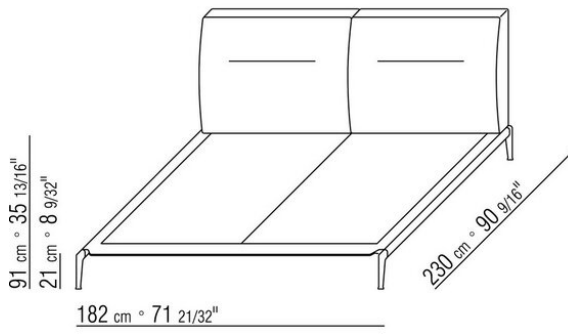

覆盖面料有织物与真皮版本可选，均可拆卸。

注意：所示售价不包括床垫，请参考“床上用品”页面。

---

Flexform

保留在任何时候对其产品进行其认为适当的改进或修改的权利，包括美学性质、技术性质、尺寸和材料等方面，恕不另行通知。

床/床上用品

COD. 0236M1

COD. 0236M2

COD. 0236M3

COD. 0236M5

COD. 0236M6

COD. 0236M8

0236XA

N.1 COD.023617 - 左侧边 CM.280 x100  
N.1 COD.023627 - 终端侧边左 CM.280 x100  
N.8 COD.023699 - 软垫 CM.57 x48

0236XB

N.1 COD.0236B5 - 左侧边 CM.220 x90  
N.1 COD.0236B3 - 左侧边 CM.155 x90  
N.1 COD.0236D1 - CM.147 x90  
N.7 COD.023699 - 软垫 CM.57 x48

0236XC

N.1 COD.023627 - 终端侧边左 CM.280 x100  
N.1 COD.023605 - 沙发 CM.305 x100