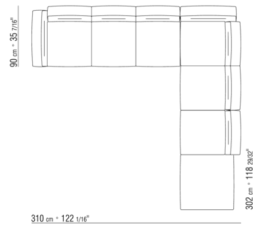

COD. 0236M3

COD. 0236M5

COD. 0236M6

COD. 0236M8

0236XA

N.1 COD.023617 - 左侧边 CM.280 x100  
N.1 COD.023627 - 终端侧边左 CM.280 x100  
N.8 COD.023699 - 软垫 CM.57 x48

0236XB

N.1 COD.0236B5 - 左侧边 CM.220 x90  
N.1 COD.0236B3 - 左侧边 CM.155 x90  
N.1 COD.0236D1 - CM.147 x90  
N.7 COD.023699 - 软垫 CM.57 x48

0236XC

N.1 COD.023627 - 终端侧边左 CM.280 x100  
N.1 COD.023605 - 沙发 CM.305 x100