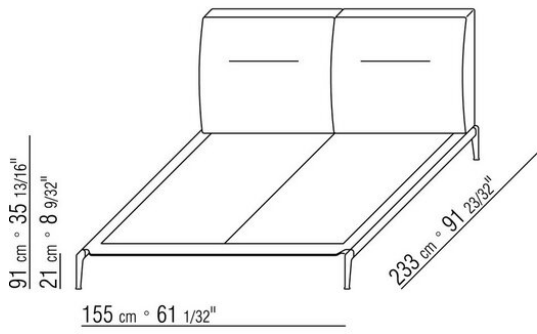

覆盖面料有织物与真皮版本可选，均可拆卸。

注意：所示售价不包括床垫，请参考“床上用品”页面。

---

Flexform

保留在任何时候对其产品进行其认为适当的改进或修改的权利，包括美学性质、技术性质、尺寸和材料等方面，恕不另行通知。

床/床上用品

COD. 0236M1

COD. 0236M2

COD. 0236M3

COD. 0236M5

COD. 0236M6

COD. 0236M8

0236XA

N.1 COD.023617 - 左侧边 CM.280 x100  
N.1 COD.023627 - 终端侧边左 CM.280 x100  
N.8 COD.023699 - 软垫 CM.57 x48

0236XB

N.1 COD.0236B5 - 左侧边 CM.220 x90  
N.1 COD.0236B3 - 左侧边 CM.155 x90  
N.1 COD.0236D1 - CM.147 x90  
N.7 COD.023699 - 软垫 CM.57 x48

0236XC

N.1 COD.023627 - 终端侧边左 CM.280 x100  
N.1 COD.023605 - 沙发 CM.305 x100