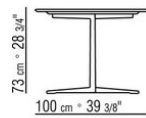

COD. 014XK5