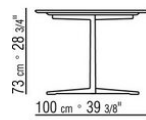

COD. 014XK2