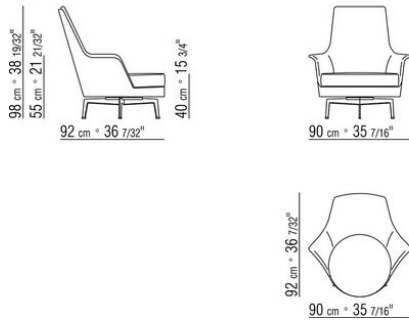

COD. 015M21