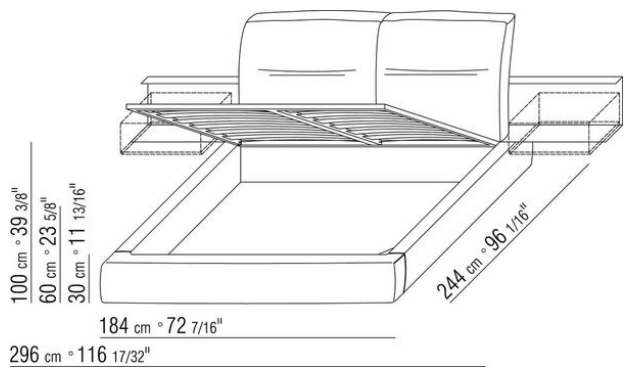

COD. 0243R1