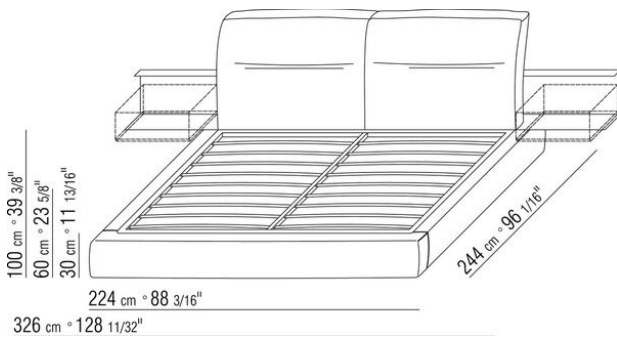

COD. 0243Q5