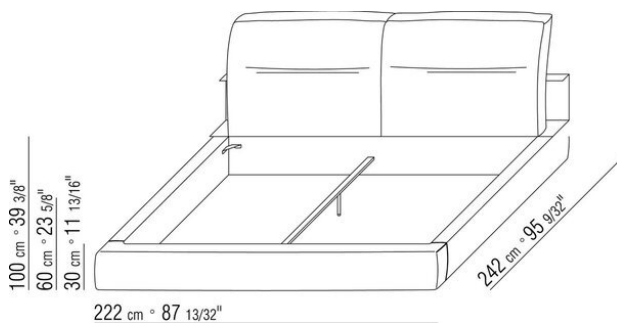

COD. 0243VE