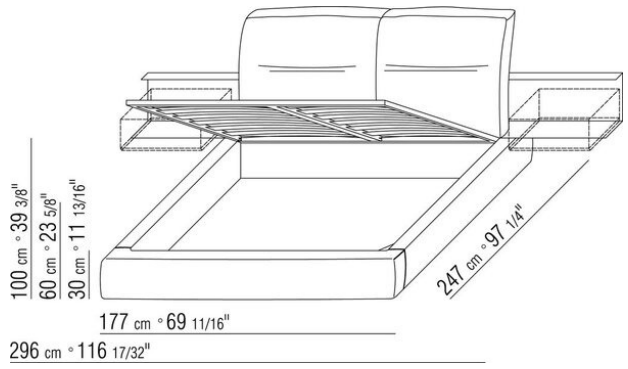

COD. 0243R6