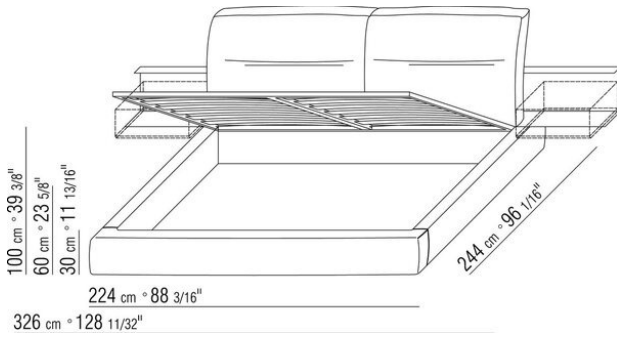

COD. 0243R5