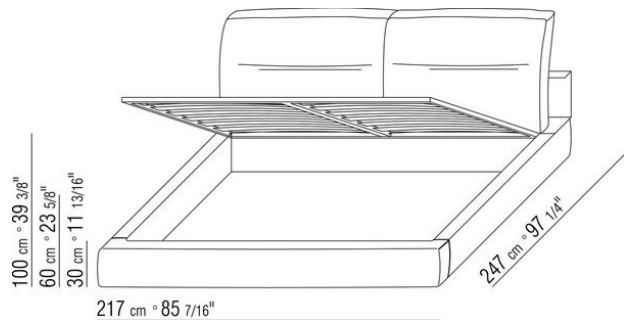

COD. 0243N8