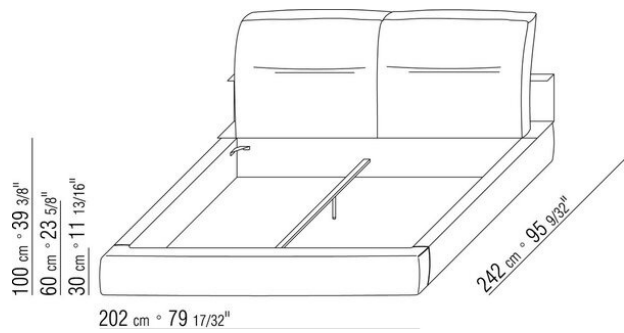

COD. 0243VC