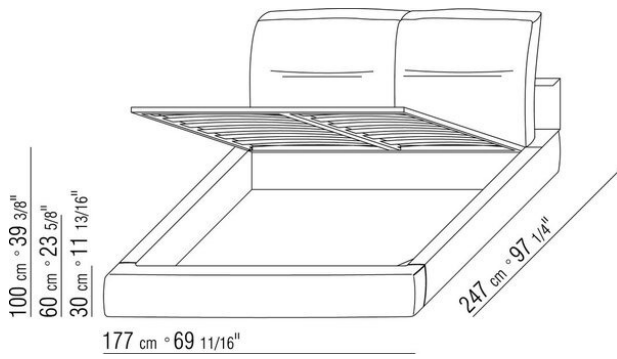

COD. 0243N6