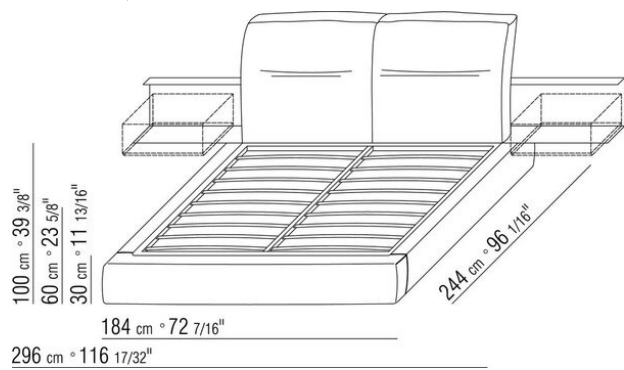

COD. 0243Q1