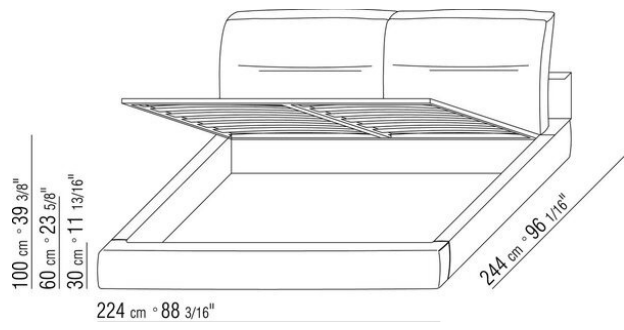

COD. 0243N5