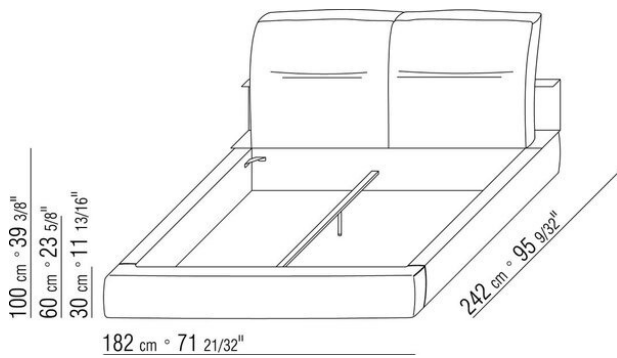

COD. 0243VA