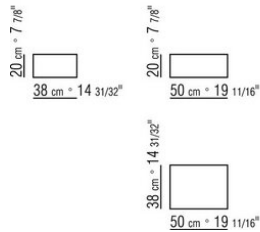

0243XA

- N.2 COD.024341 - ARMLEHNE MIT VERST. MECH. CM.103 x36
- N.3 COD.024305 - ELEMENT CM.100 x108
- N.3 COD.024398 - KISSEN CM.45 x45
- N.3 COD.024399 - KISSEN CM.60 x50

0243XB

- N.1 COD.024341 - ARMLEHNE MIT VERST. MECH. CM.103 x36
- N.2 COD.024305 - ELEMENT CM.100 x108
- N.1 COD.024345 - ARMLEHNE FIX CM.88 x20
- N.3 COD.024302 - ELEMENT CM.85 x93
- N.1 COD.024340 - ARMLEHNE MIT VERST. MECH. CM.88 x36
- N.6 COD.024398 - KISSEN CM.45 x45
- N.5 COD.024399 - KISSEN CM.60 x50