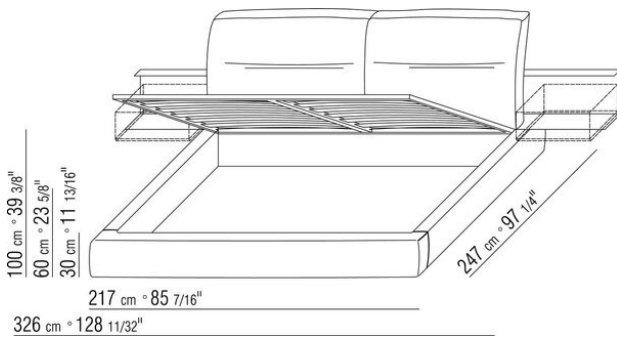

COD. 0243R8