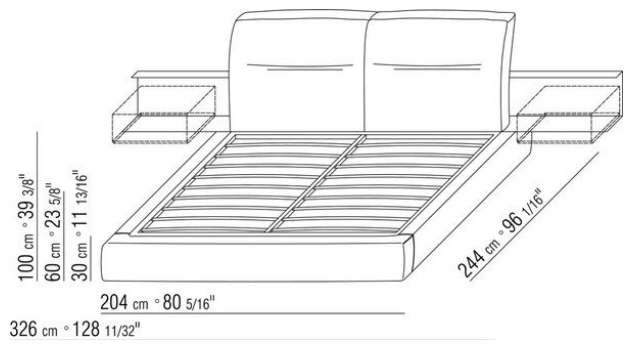

COD. 0243Q3