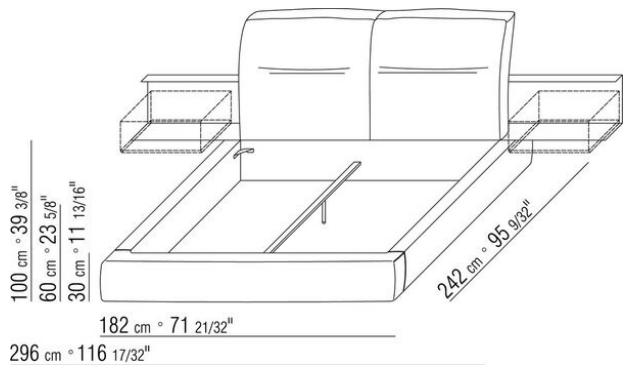

COD. 0243YA