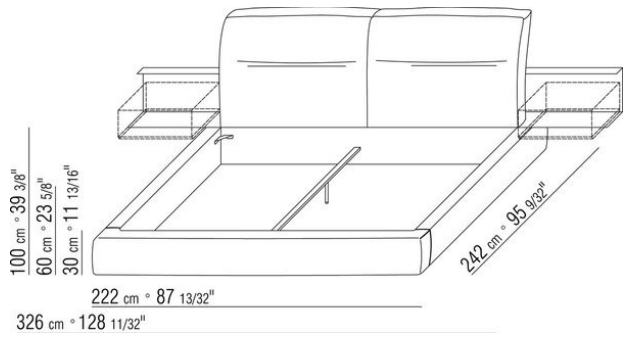

COD. 024372

COD. 0243YE