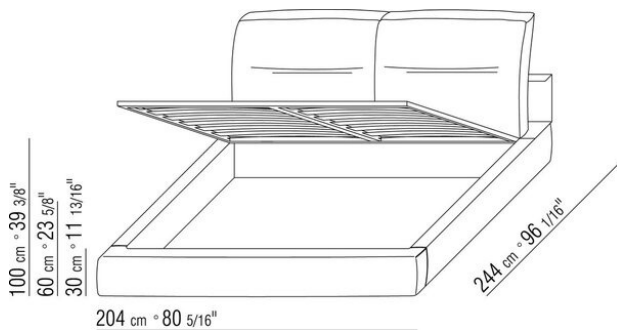

COD. 0243N3