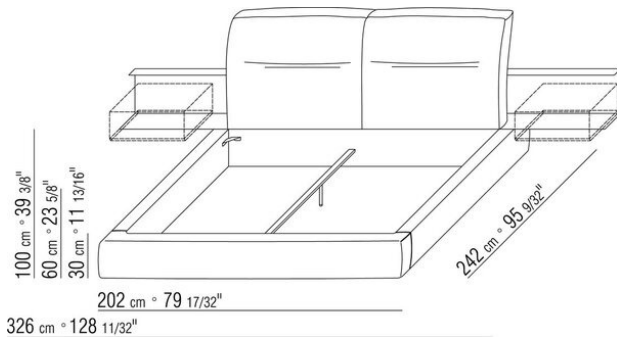

COD. 024370

COD. 0243YC