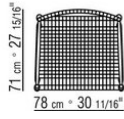

COD. 028421