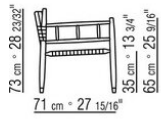

COD. 028421