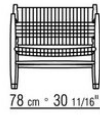

COD. 028421