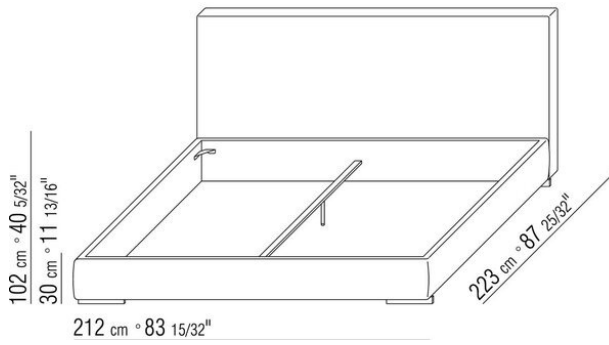

COD. 011UVE

011UXA

- N.1 COD.011UB9 - END UNIT L / DACRON CM.215 x111
- N.3 COD.011U96 - CUSHION CM.40 x40
- N.1 COD.011UC7 - LONG CORNER L /DACRON CM.111 x210
- N.3 COD.011U97 - CUSHION CM.60 x55

011UXB