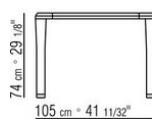

marrone, laccato bianco. Tiranti in acciaio

Piedi in zama pressofusa nelle finiture spazzolato opaco, brunito. Appoggio a terra su puntali in materiale termoplastico

COD. 02B2L0

COD. 02B2L2

COD. 02B2L5

COD. 02B2L6