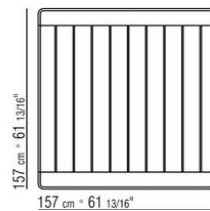

KOBO OUTDOOR *PATRICK NORQUET 2023*

TAVOLI

KOBO OUTDOOR | *PATRICK NORGUET* | 2023

TAVOLO

Piano in legno massello di iroko a doghe nelle finiture naturale, tinto grigio, tinto marrone, laccato bianco

Gambe in legno massello tornito di iroko nelle finiture naturale, tinto grigio, tinto

marrone, laccato bianco. Tiranti in acciaio

Piedi in zama pressofusa nelle finiture spazzolato opaco, brunito. Appoggio a terra su puntali in materiale termoplastico

COD. 02B2L0

COD. 02B2L2

COD. 02B2L5

COD. 02B2L6