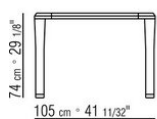

marrone, laccato bianco. Tiranti in acciaio

Piedi in zama pressofusa nelle finiture spazzolato opaco, brunito. Appoggio a terra su puntali in materiale termoplastico

COD. 02B2L0

COD. 02B2L2

COD. 02B2L5

COD. 02B2L6