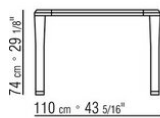

COD. 02B2L0