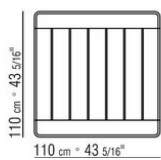

COD. 02B2L0