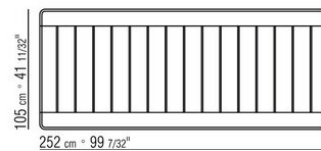

marrone, laccato bianco. Tiranti in acciaio

Piedi in zama pressofusa nelle finiture spazzolato opaco, brunito. Appoggio a terra su puntali in materiale termoplastico

COD. 02B2L0

COD. 02B2L2

COD. 02B2L5

COD. 02B2L6