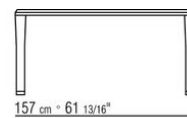

COD. 02B2L2