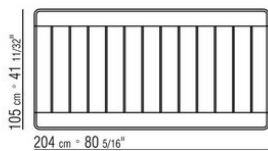

marrone, laccato bianco. Tiranti in acciaio

Piedi in zama pressofusa nelle finiture spazzolato opaco, brunito. Appoggio a terra su puntali in materiale termoplastico

COD. 02B2L0

COD. 02B2L2

COD. 02B2L5

COD. 02B2L6