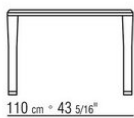

COD. 02B2L0