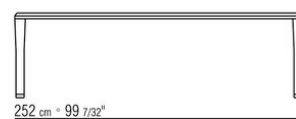

marrone, laccato bianco. Tiranti in acciaio

Piedi in zama pressofusa nelle finiture spazzolato opaco, brunito. Appoggio a terra su puntali in materiale termoplastico

COD. 02B2L0

COD. 02B2L2

COD. 02B2L5

COD. 02B2L6