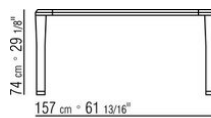

marrone, laccato bianco. Tiranti in acciaio

Piedi in zama pressofusa nelle finiture spazzolato opaco, brunito. Appoggio a terra su puntali in materiale termoplastico

COD. 02B2L0

COD. 02B2L2

COD. 02B2L5

COD. 02B2L6