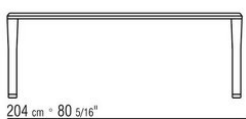

marrone, laccato bianco. Tiranti in acciaio

Piedi in zama pressofusa nelle finiture spazzolato opaco, brunito. Appoggio a terra su puntali in materiale termoplastico

COD. 02B2L0

COD. 02B2L2

COD. 02B2L5

COD. 02B2L6