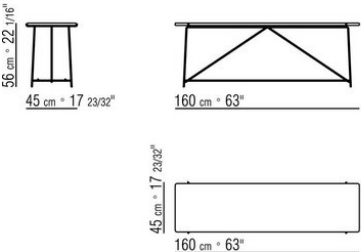

*CHRISTOPHE PILLET* **2020**

配件

---

| *CHRISTOPHE PILLET* | **2020**

墙边桌

结构为不锈钢316材质，表面处理为电抛光或环氧粉末烤漆，颜色有白色100、酒红色405、卡其绿705、磨光，或者压纹漆面，颜色有白色300、沙色310、砖红色320和草绿色330

桌面采用大绿柄桑实木，表面处理有天然、灰色、棕色、白漆，或者石材桌面类

型有斑岩、卡多灰沙石、火山石和银色Beola石。300x105尺寸的桌子没有提供石材桌面

支脚配有热塑材料脚垫

套子采用防水材料，根据需求提供，价格另计

---

Flexform

保留在任何时候对其产品进行其认为适当的改进或修改的权利，包括美学性质、技术性、尺寸和材料等方面，恕不另行通知。

配件

COD. 0282H8

COD. 0282K8