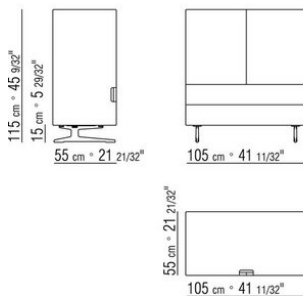

COD. 020766

COD. 020760