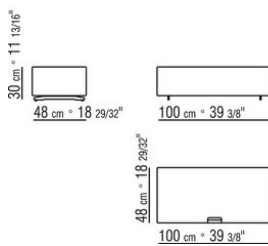

COD. 020783