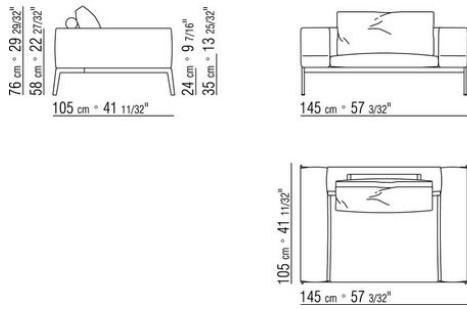

COD. 014C02