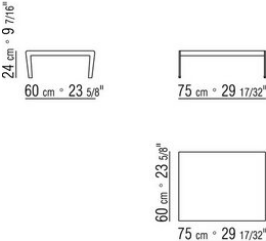

COD. 014C99

COD. 014C60

014CXA

N.1 COD.014C33 - ENDELEMENT L CM.218 x105  
N.4 COD.014C97 - KISSEN CM.52 x48  
N.1 COD.014C15 - LANGE ECKE L CM.122 x182