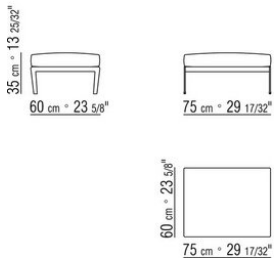

COD. 014C33

COD. 014C13

COD. 014C15

COD. 014C17

COD. 014C19

COD. 014C50

COD. 014C97

COD. 014C98

COD. 014C99

COD. 014C60

014CXA

N.1 COD.014C33 - ENDELEMENT L CM.218 x105  
N.4 COD.014C97 - KISSEN CM.52 x48  
N.1 COD.014C15 - LANGE ECKE L CM.122 x182