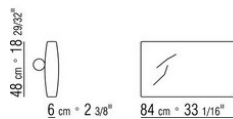

COD. 014C99

COD. 014C60

014CXA

N.1 COD.014C33 - ENDELEMENT L CM.218 x105  
N.4 COD.014C97 - KISSEN CM.52 x48  
N.1 COD.014C15 - LANGE ECKE L CM.122 x182