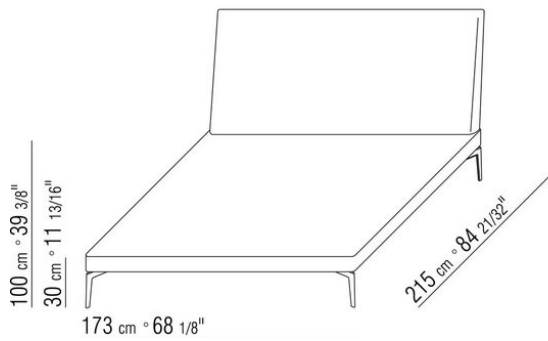

COD. 014WM2