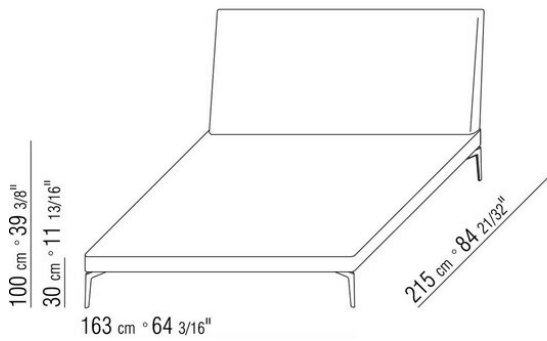

COD. 014WM1