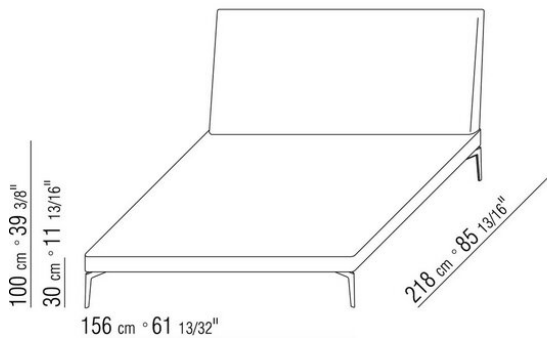

Обивка съемная, из ткани или из кожи

ПРИМ. Цены даны без учета матраса, см. раздел «Постельные принадлежности»

COD. 014WM1

COD. 014WM2

COD. 014WM3

COD. 014WM5

COD. 014WM6

COD. 014WM8

014WXA

N.1 COD.014W15 - ЛЕВАЯ СТОРОНА СМ.209 x95
N.6 COD.014W98 - ПОДУШКА СМ.46 x46
N.1 COD.014W19 - ЛЕВОСТОРОННИЙ ТЕРМИНАЛЬНЫЙ
МОДУЛЬ СМ.95 x209

014WXB

N.1 COD.014W05 - ЛЕВАЯ СТОРОНА СМ.144 x95
N.7 COD.014W98 - ПОДУШКА СМ.46 x46
N.1 COD.014W04 - ПРАВАЯ СТОРОНА СМ.144 x95
N.1 COD.014W08 - УГОЛ СМ.144 x95