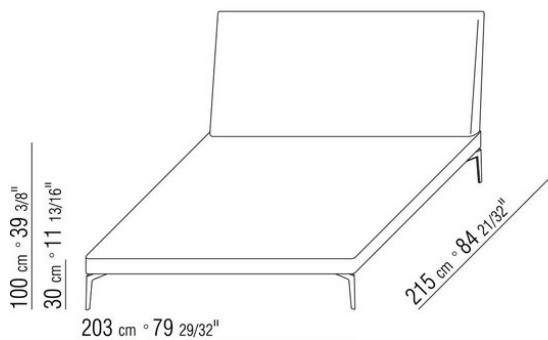

Обивка съемная, из ткани или из кожи

ПРИМ. Цены даны без учета матраса, см. раздел «Постельные принадлежности»

COD. 014WM1

COD. 014WM2

COD. 014WM3

COD. 014WM5

COD. 014WM6

COD. 014WM8

014WXA

N.1 COD.014W15 - ЛЕВАЯ СТОРОНА СМ.209 x95
N.6 COD.014W98 - ПОДУШКА СМ.46 x46
N.1 COD.014W19 - ЛЕВОСТОРОННИЙ ТЕРМИНАЛЬНЫЙ
МОДУЛЬ СМ.95 x209

014WXB

N.1 COD.014W05 - ЛЕВАЯ СТОРОНА СМ.144 x95
N.7 COD.014W98 - ПОДУШКА СМ.46 x46
N.1 COD.014W04 - ПРАВАЯ СТОРОНА СМ.144 x95
N.1 COD.014W08 - УГОЛ СМ.144 x95