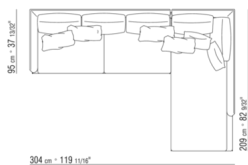

Обивка съемная, из ткани или из кожи

ПРИМ. Цены даны без учета матраса, см. раздел «Постельные принадлежности»

COD. 014WM1

COD. 014WM2

COD. 014WM3

COD. 014WM5

COD. 014WM6

COD. 014WM8

014WXA

N.1 COD.014W15 - ЛЕВАЯ СТОРОНА СМ.209 x95
N.6 COD.014W98 - ПОДУШКА СМ.46 x46
N.1 COD.014W19 - ЛЕВОСТОРОННИЙ ТЕРМИНАЛЬНЫЙ
МОДУЛЬ СМ.95 x209

014WXB

N.1 COD.014W05 - ЛЕВАЯ СТОРОНА СМ.144 x95
N.7 COD.014W98 - ПОДУШКА СМ.46 x46
N.1 COD.014W04 - ПРАВАЯ СТОРОНА СМ.144 x95
N.1 COD.014W08 - УГОЛ СМ.144 x95