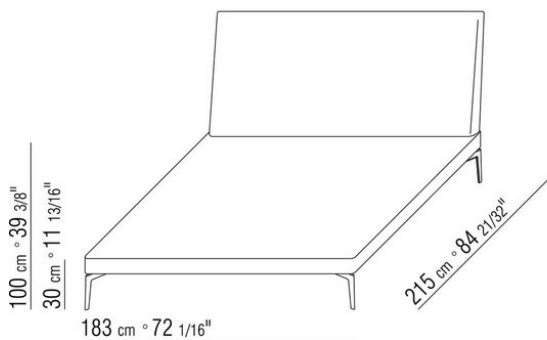

Обивка съемная, из ткани или из кожи

ПРИМ. Цены даны без учета матраса, см. раздел «Постельные принадлежности»

COD. 014WM1

COD. 014WM2

COD. 014WM3

COD. 014WM5

COD. 014WM6

COD. 014WM8

014WXA

N.1 COD.014W15 - ЛЕВАЯ СТОРОНА СМ.209 x95
N.6 COD.014W98 - ПОДУШКА СМ.46 x46
N.1 COD.014W19 - ЛЕВОСТОРОННИЙ ТЕРМИНАЛЬНЫЙ
МОДУЛЬ СМ.95 x209

014WXB

N.1 COD.014W05 - ЛЕВАЯ СТОРОНА СМ.144 x95
N.7 COD.014W98 - ПОДУШКА СМ.46 x46
N.1 COD.014W04 - ПРАВАЯ СТОРОНА СМ.144 x95
N.1 COD.014W08 - УГОЛ СМ.144 x95