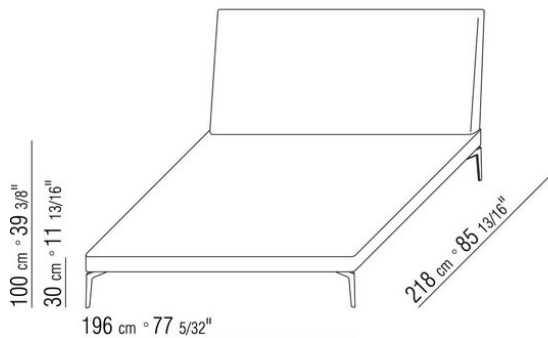

Обивка съемная, из ткани или из кожи

ПРИМ. Цены даны без учета матраса, см. раздел «Постельные принадлежности»

COD. 014WM1

COD. 014WM2

COD. 014WM3

COD. 014WM5

COD. 014WM6

COD. 014WM8

014WXA

N.1 COD.014W15 - ЛЕВАЯ СТОРОНА СМ.209 x95
N.6 COD.014W98 - ПОДУШКА СМ.46 x46
N.1 COD.014W19 - ЛЕВОСТОРОННИЙ ТЕРМИНАЛЬНЫЙ
МОДУЛЬ СМ.95 x209

014WXB

N.1 COD.014W05 - ЛЕВАЯ СТОРОНА СМ.144 x95
N.7 COD.014W98 - ПОДУШКА СМ.46 x46
N.1 COD.014W04 - ПРАВАЯ СТОРОНА СМ.144 x95
N.1 COD.014W08 - УГОЛ СМ.144 x95