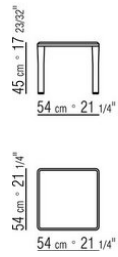

COD. 02B264

COD. 02B261