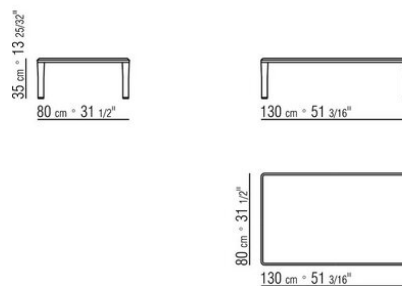

**Füße** aus Metall in den Oberflächen satiniert, verchromt, brüniert, verchromt Schwarz und Anthrazit glänzend. Mit Gleitern aus Thermoplast.

COD. 02B260

COD. 02B261

COD. 02B263

COD. 02B264

COD. 02B265