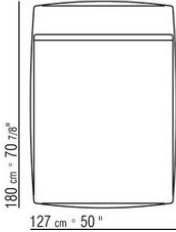

COD. 02A9D0

02A9XA

- N.1 COD.02A917 - ENDELEMENT L CM.212 x107
- N.1 COD.02A9A5 - SOFA CM.277 x122
- N.1 COD.02A999 - KISSEN CM.90 x65
- N.4 COD.02A998 - KISSEN CM.65 x65

02A9XB

- N.1 COD.02A945 - TERMINALELEMENT L CM.182 x107
- N.1 COD.02A9A5 - SOFA CM.277 x122
- N.1 COD.02A999 - KISSEN CM.90 x65
- N.3 COD.02A998 - KISSEN CM.65 x65