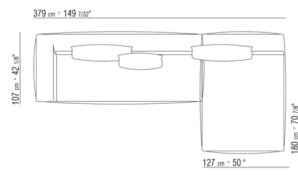

02A9XE

- N.1 COD.02A919 - ENDELEMENT L CM.252 x107
- N.1 COD.02A9C9 - LANGE ECKE L CM.270 x127
- N.2 COD.02A999 - KISSEN CM.90 x65
- N.3 COD.02A998 - KISSEN CM.65 x65

02A9XF

- N.1 COD.02A9C8 - LANGE ECKE R CM.270 x127
- N.1 COD.02A945 - TERMINALELEMENT L CM.182 x107
- N.3 COD.02A998 - KISSEN CM.65 x65

KOMPOSITIONEN | PERRY UP

02A9XG

- N.1 COD.02A919 - ENDELEMENT L CM.252 x107
- N.1 COD.02A9D0 - CHAISE LONGUE CM.127 x180
- N.2 COD.02A999 - KISSEN CM.90 x65
- N.1 COD.02A998 - KISSEN CM.65 x65