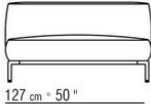

COD. 02A9D0