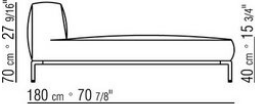

COD. 02A9D0