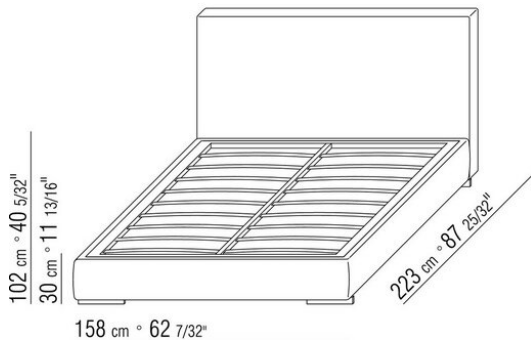

COD. 011UM6