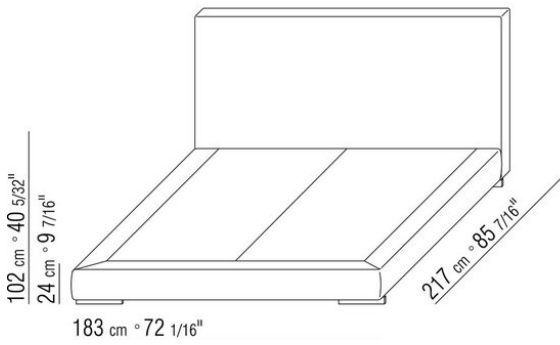

COD. 011UL3