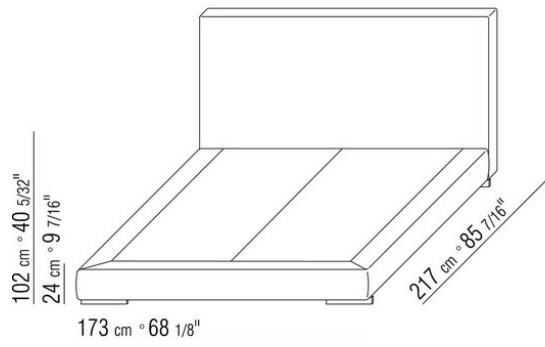

COD. 011UL2