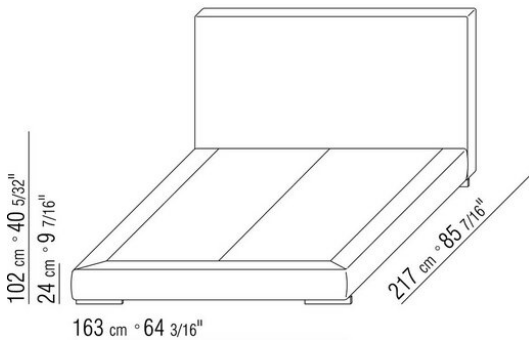

COD. 011UL1