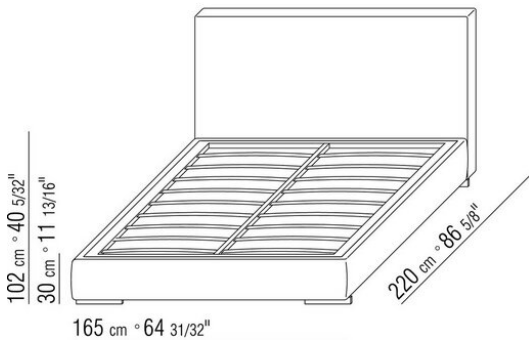

COD. 011UM1