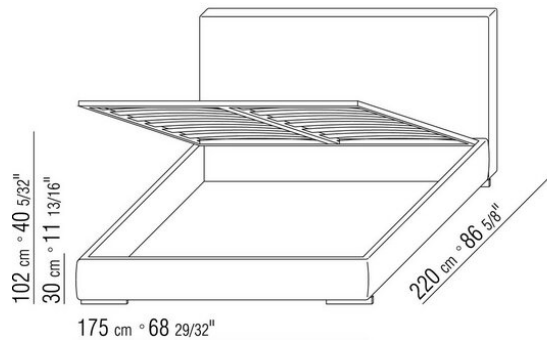

COD. 011UN2