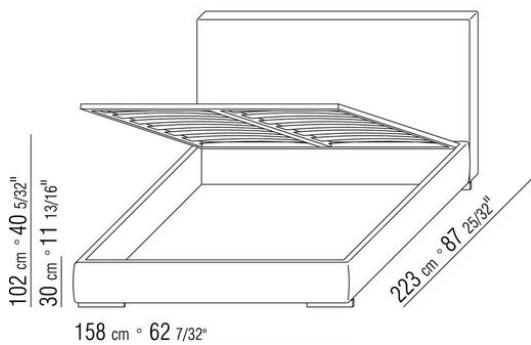

COD. 011UN6