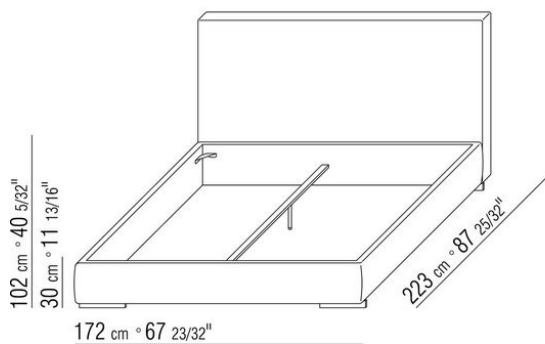

COD. 011UVA