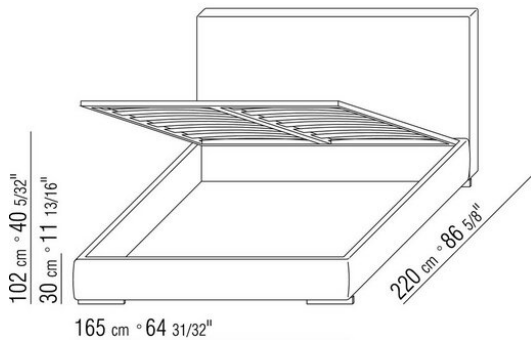

COD. 011UN1