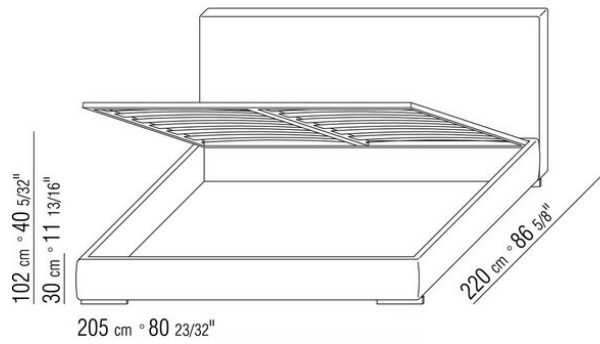

COD. 011UN5