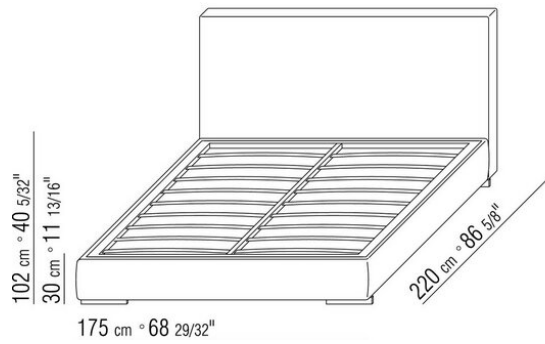

COD. 011UM2