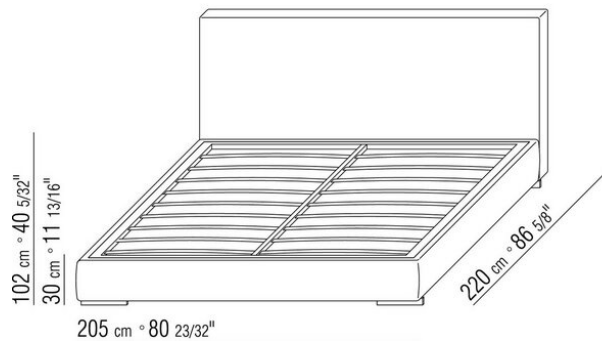

COD. 011UM5