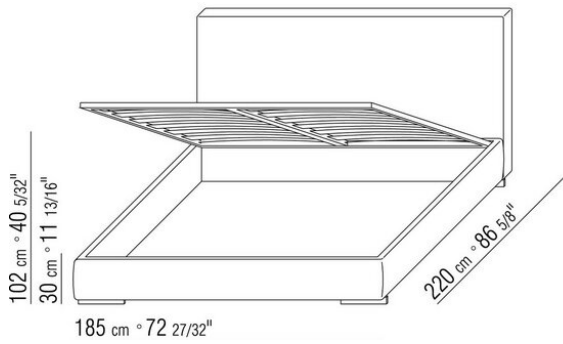

COD. 011UN3