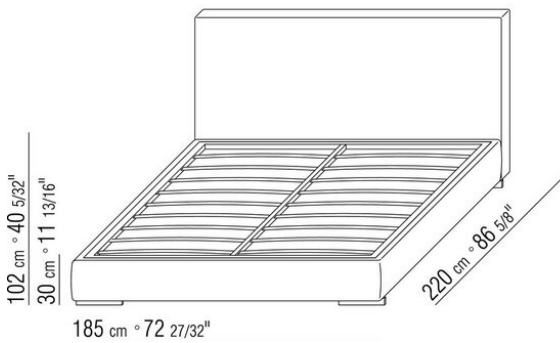

COD. 011UM3