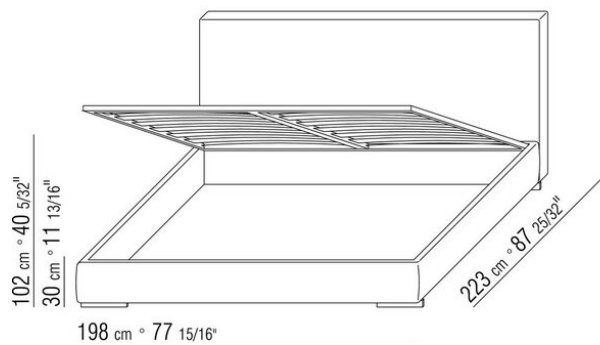

COD. 011UN8