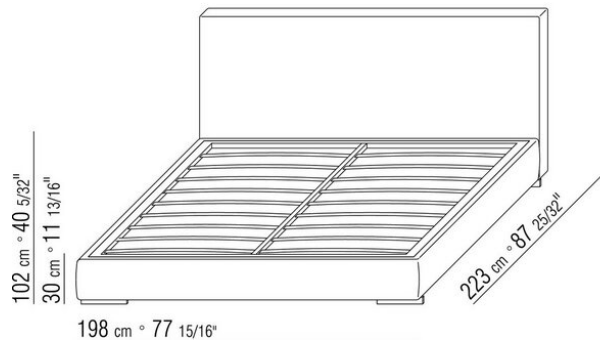

COD. 011UM8