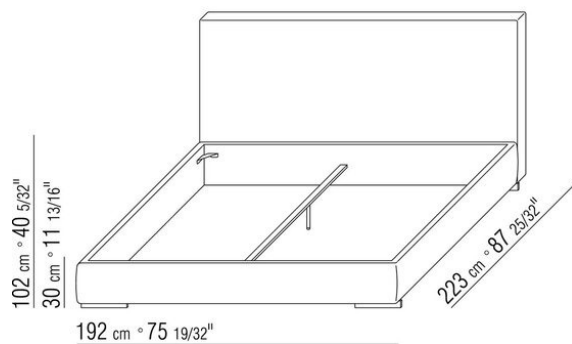

COD. 011UVC