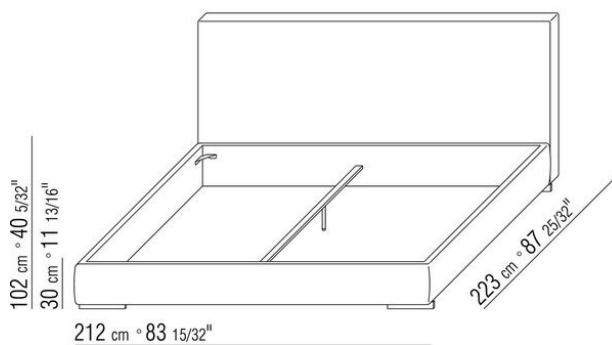

COD. 011UVE