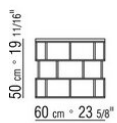

COD. 01M063