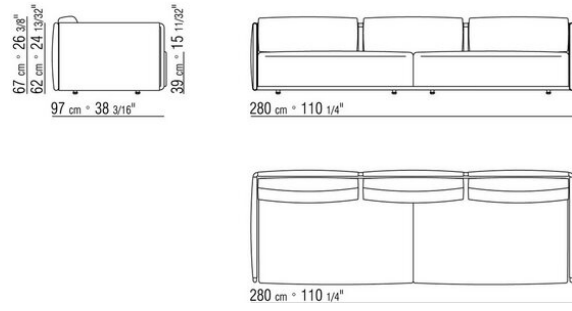

COD. 015Z03