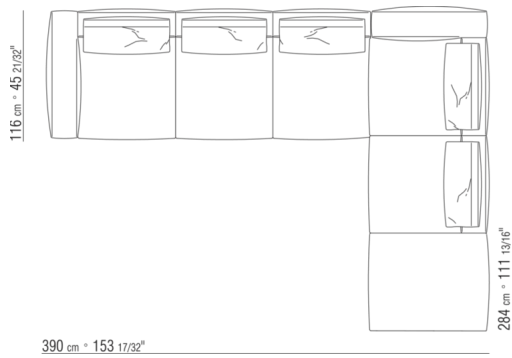

0287XB

N.1 COD.0271B2 - COTE D CM.199 x106  
 N.1 COD.0287A5 - CANAPE CM.312 x116

0287XC

N.1 COD.0271B6 - COTE D CM.284 x106  
 N.1 COD.0287A5 - CANAPE CM.312 x116

0287XD

N.1 COD.0271C7 - COTE TERMINAL G CM.284 x106  
 N.1 COD.0287B7 - COTE G CM.284 x116