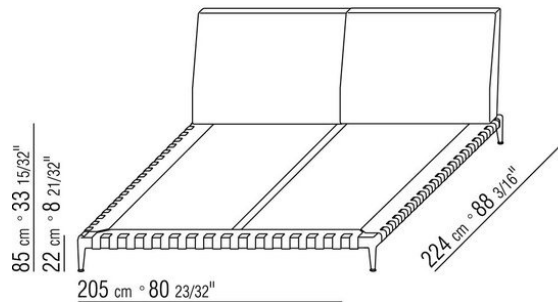

COD. 0271M5