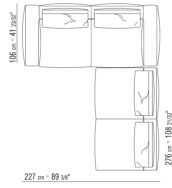

COD. 0271M3

COD. 0271M5

COD. 0271M6

COD. 0271M8

0271XN

N.1 COD.027103 - CANAPE / FINISH PLUS CM.227 x106  
N.1 COD.027108 - ELEMENT / FINISH PLUS CM.170 x106  
N.4 COD.027198 - COUSSIN CM.52 x48

0271XP

N.1 COD.027105 - CANAPE / FINISH PLUS CM.312 x106  
N.1 COD.027112 - COTE D / FINISH PLUS CM.199 x106