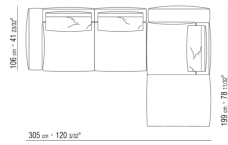

0271XB

N.1 COD.0271A5 - CANAPE CM.312 x106  
N.1 COD.0271B2 - COTE D CM.199 x106

0271XC

N.1 COD.0271A5 - CANAPE CM.312 x106  
N.1 COD.0271B6 - COTE D CM.284 x106

0271XD

N.1 COD.0271B3 - COTE G CM.199 x106  
N.1 COD.0271C3 - COTE TERMINAL G CM.199 x106  
N.4 COD.027198 - COUSSIN CM.52 x48