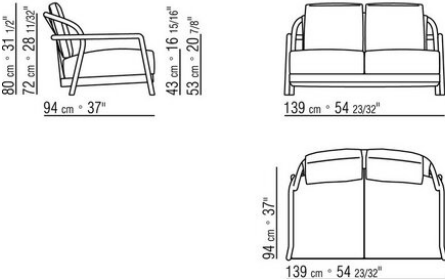

COD. 0251C2