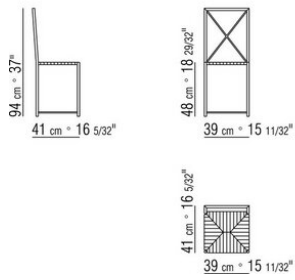

COD. 014501