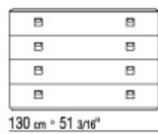

COD. 01L660