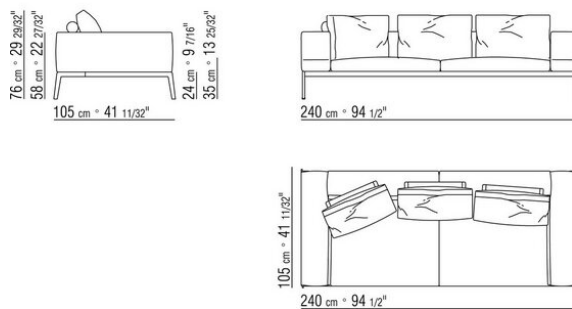

COD. 014C04