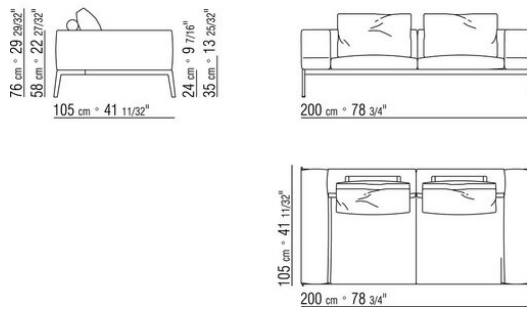

COD. 014C08