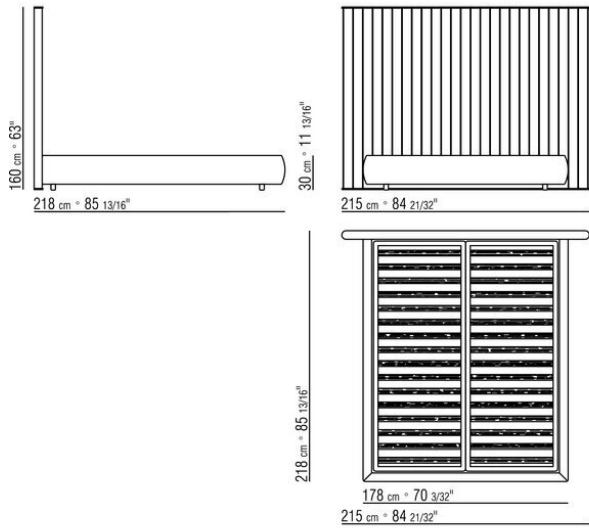

BIARRITZ SAMUEL ACCOCEBERRY 2019

LETTI/ACCESSORI LETTO

BIARRITZ | *SAMUEL ACCOCEBERRY* | 2019

Base in legno multistrato con imbottitura in poliuretano espanso rivestita in tessuto protettivo accoppiato

Testata in legno multistrato con imbottitura in poliuretano espanso e inserto in metallo brunito. Appoggio a terra su puntali in materiale termoplastico

Pianale in metallo con doghe in legno

Rivestimento testata non sfoderabile sia nella versione in tessuto che nella versione in pelle

Rivestimento giroletto sfoderabile sia nella versione in tessuto che nella versione in pelle

NB: le reti vengono fornite divise in 2 pezzi

COD. 01LPN1

COD. 01LPN2

COD. 01LPN3

COD. 01LPN5