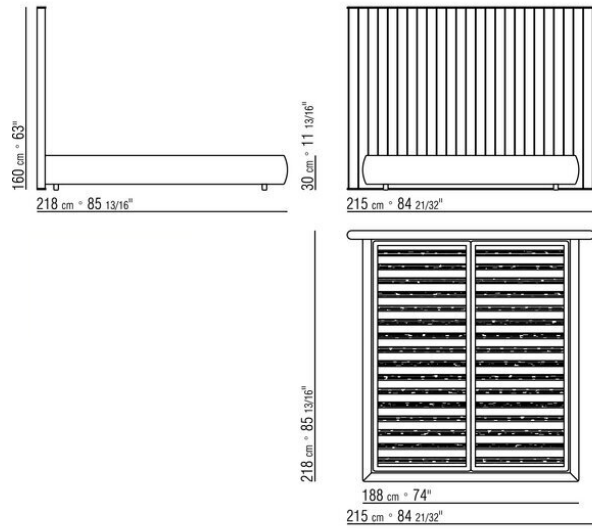

BIARRITZ SAMUEL ACCOCEBERRY 2019

LETTI/ACCESSORI LETTO

BIARRITZ | *SAMUEL ACCOCEBERRY* | 2019

Base in legno multistrato con imbottitura in poliuretano espanso rivestita in tessuto protettivo accoppiato

Testata in legno multistrato con imbottitura in poliuretano espanso e inserto in metallo brunito. Appoggio a terra su puntali in materiale termoplastico

Pianale in metallo con doghe in legno

Rivestimento testata non sfoderabile sia nella versione in tessuto che nella versione in pelle

Rivestimento giroletto sfoderabile sia nella versione in tessuto che nella versione in pelle

NB: le reti vengono fornite divise in 2 pezzi

COD. 01LPN1

COD. 01LPN2

COD. 01LPN3

COD. 01LPN5