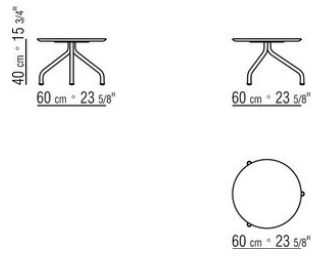

COD. 02A1H5

COD. 02A1H1