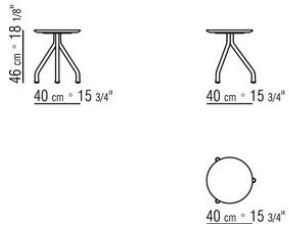

COD. 02A1H4

COD. 02A1H0