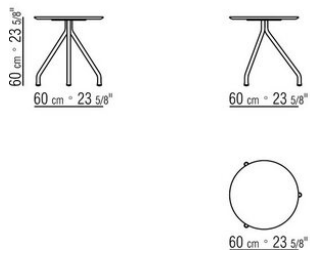

COD. 02A1H0

COD. 02A1H1