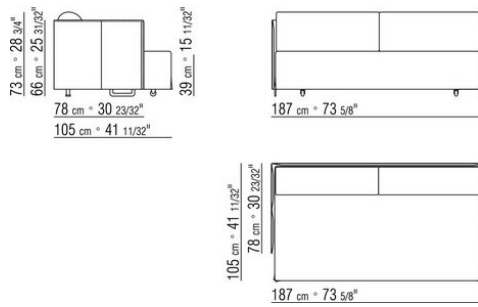

**Canapé lit 167** matelas 160x200 cm

**Canapé lit 187** matelas 180x200 cm

**Canapé lit 214** matelas top 86x208 cm  
matelas inférieur 82x202 cm

COD. 015F02

COD. 015F04

COD. 015F13

COD. 015F99

COD. 015F98