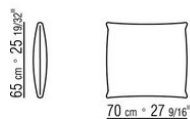

**Canapé lit 167** matelas 160x200 cm

**Canapé lit 187** matelas 180x200 cm

**Canapé lit 214** matelas top 86x208 cm  
matelas inférieur 82x202 cm

COD. 015F02

COD. 015F04

COD. 015F13

COD. 015F99

COD. 015F98