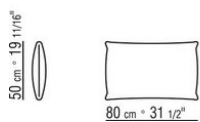

**Canapé lit 167** matelas 160x200 cm

**Canapé lit 187** matelas 180x200 cm

**Canapé lit 214** matelas top 86x208 cm  
matelas inférieur 82x202 cm

COD. 015F02

COD. 015F04

COD. 015F13

COD. 015F99

COD. 015F98