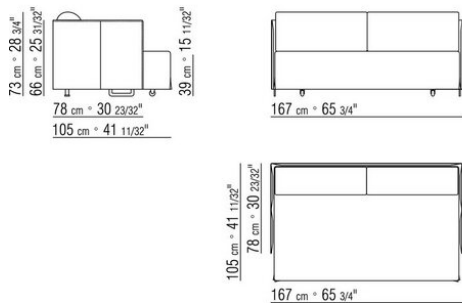

**Canapé lit 167** matelas 160x200 cm

**Canapé lit 187** matelas 180x200 cm

**Canapé lit 214** matelas top 86x208 cm  
matelas inférieur 82x202 cm

COD. 015F02

COD. 015F04

COD. 015F13

COD. 015F99

COD. 015F98