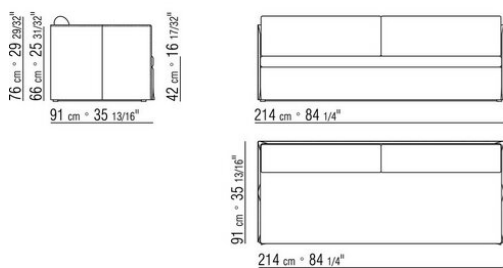

**Canapé lit 167** matelas 160x200 cm

**Canapé lit 187** matelas 180x200 cm

**Canapé lit 214** matelas top 86x208 cm  
matelas inférieur 82x202 cm

COD. 015F02

COD. 015F04

COD. 015F13

COD. 015F99

COD. 015F98