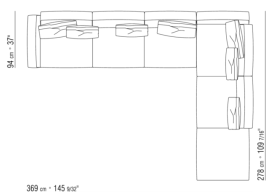

- N.1 COD.015G17 - FINAL IZQ CM.275 x94
- N.4 COD.015G99 - COJIN CM.52 x48
- N.1 COD.015G41 - DORMEUSE FINAL IZQ / BRAZO ALTO CM.94 x278
- N.4 COD.015G98 - COJIN CM.63 x55

015GXC