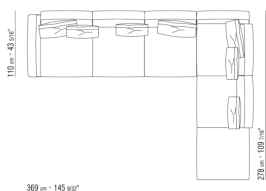

- N.1 COD.015X17 - FINAL IZQ CM.275 x110
- N.4 COD.015G99 - COJIN CM.52 x48
- N.1 COD.015G41 - DORMEUSE FINAL IZQ / BRAZO ALTO CM.94 x278
- N.4 COD.015G98 - COJIN CM.63 x55