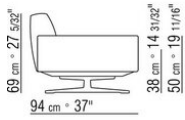

DIBUJOS TECNICOS | SOFT DREAM | SOFT DREAM LARGE

COD. 015G02