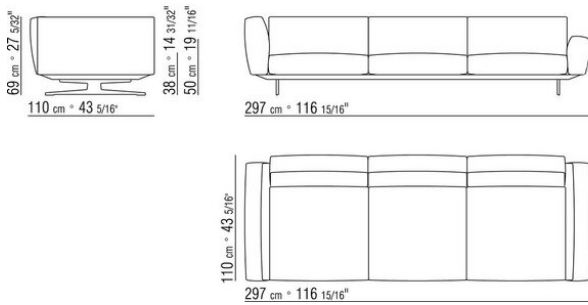

COD. 015X61