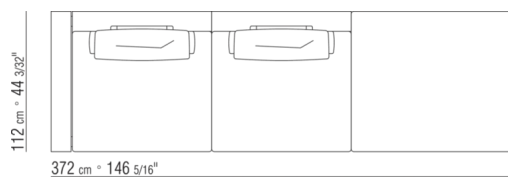

COD. 0289M6

COD. 0289M7

COD. 0289M8

COD. 0289M9

KOMPOSITIONEN | HAMPTONS

0289XA

N.1 COD.0289B1 - ENDELEMENT L CM.130 x112
N.1 COD.0289A3 - ELEMENT CM.113 x112
N.1 COD.0289B0 - ENDELEMENT R CM.130 x112

0289XB

N.1 COD.0289B1 - ENDELEMENT L CM.130 x112
N.1 COD.0289A3 - ELEMENT CM.113 x112
N.1 COD.0289G1 - HOCKER CM.130 x112

0289XC

N.1 COD.0289B1 - ENDELEMENT L CM.130 x112
N.1 COD.0289A3 - ELEMENT CM.113 x112
N.2 COD.0289G8 - DAYBED CM.83 x200