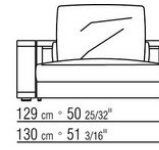

Füße: aus aluminium mit kunststoffgleiter

Schutzhülle: aus wasserdichtem material. Die schutzhülle ist auf anfrage gegen aufpreis erhältlich

COD. 0289A3

COD. 0289B1

COD. 0289G1

COD. 0289K1

COD. 0289M4

COD. 0289M5