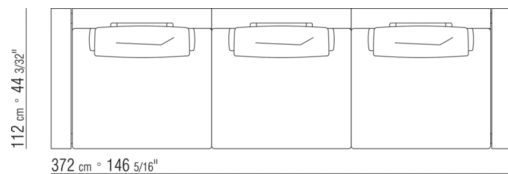

COD. 0289M6

COD. 0289M7

COD. 0289M8

COD. 0289M9

KOMPOSITIONEN | HAMPTONS

0289XA

N.1 COD.0289B1 - ENDELEMENT L CM.130 x112
N.1 COD.0289A3 - ELEMENT CM.113 x112
N.1 COD.0289B0 - ENDELEMENT R CM.130 x112

0289XB

N.1 COD.0289B1 - ENDELEMENT L CM.130 x112
N.1 COD.0289A3 - ELEMENT CM.113 x112
N.1 COD.0289G1 - HOCKER CM.130 x112

0289XC

N.1 COD.0289B1 - ENDELEMENT L CM.130 x112
N.1 COD.0289A3 - ELEMENT CM.113 x112
N.2 COD.0289G8 - DAYBED CM.83 x200