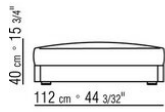

Füße: aus aluminium mit kunststoffgleiter

Schutzhülle: aus wasserdichtem material. Die schutzhülle ist auf anfrage gegen aufpreis erhältlich

COD. 0289A3

COD. 0289B1

COD. 0289G1

COD. 0289K1

COD. 0289M4

COD. 0289M5

COD. 0289M6

COD. 0289M7

COD. 0289M8

COD. 0289M9

KOMPOSITIONEN | HAMPTONS

0289XA

N.1 COD.0289B1 - ENDELEMENT L CM.130 x112
N.1 COD.0289A3 - ELEMENT CM.113 x112
N.1 COD.0289B0 - ENDELEMENT R CM.130 x112

0289XB

N.1 COD.0289B1 - ENDELEMENT L CM.130 x112
N.1 COD.0289A3 - ELEMENT CM.113 x112
N.1 COD.0289G1 - HOCKER CM.130 x112

0289XC

N.1 COD.0289B1 - ENDELEMENT L CM.130 x112
N.1 COD.0289A3 - ELEMENT CM.113 x112
N.2 COD.0289G8 - DAYBED CM.83 x200