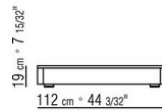

Füße: aus aluminium mit kunststoffgleiter

Schutzhülle: aus wasserdichtem material. Die schutzhülle ist auf anfrage gegen aufpreis erhältlich

COD. 0289A3

COD. 0289B1

COD. 0289G1

COD. 0289K1

COD. 0289M4

COD. 0289M5

COD. 0289M6

COD. 0289M7

COD. 0289M8

COD. 0289M9

KOMPOSITIONEN | HAMPTONS

0289XA

N.1 COD.0289B1 - ENDELEMENT L CM.130 x112
N.1 COD.0289A3 - ELEMENT CM.113 x112
N.1 COD.0289B0 - ENDELEMENT R CM.130 x112

0289XB

N.1 COD.0289B1 - ENDELEMENT L CM.130 x112
N.1 COD.0289A3 - ELEMENT CM.113 x112
N.1 COD.0289G1 - HOCKER CM.130 x112

0289XC

N.1 COD.0289B1 - ENDELEMENT L CM.130 x112
N.1 COD.0289A3 - ELEMENT CM.113 x112
N.2 COD.0289G8 - DAYBED CM.83 x200