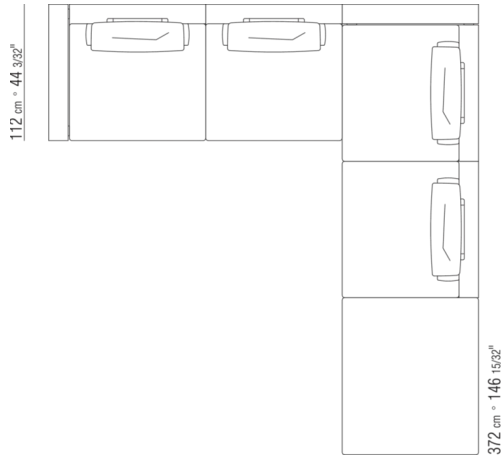

KOMPOSITIONEN | HAMPTONS

0289XD

N.2 COD.0289B1 - ENDELEMENT L CM.130 x112

N.2 COD.0289A3 - ELEMENT CM.113 x112

N.1 COD.0289G1 - HOCKER CM.130 x112