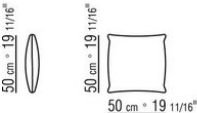

COD. 0289M6

COD. 0289M7

COD. 0289M8

COD. 0289M9

KOMPOSITIONEN | HAMPTONS

0289XA

N.1 COD.0289B1 - ENDELEMENT L CM.130 x112
N.1 COD.0289A3 - ELEMENT CM.113 x112
N.1 COD.0289B0 - ENDELEMENT R CM.130 x112

0289XB

N.1 COD.0289B1 - ENDELEMENT L CM.130 x112
N.1 COD.0289A3 - ELEMENT CM.113 x112
N.1 COD.0289G1 - HOCKER CM.130 x112

0289XC

N.1 COD.0289B1 - ENDELEMENT L CM.130 x112
N.1 COD.0289A3 - ELEMENT CM.113 x112
N.2 COD.0289G8 - DAYBED CM.83 x200