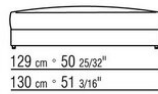

Füße: aus aluminium mit kunststoffgleiter

Schutzhülle: aus wasserdichtem material. Die schutzhülle ist auf anfrage gegen aufpreis erhältlich

COD. 0289A3

COD. 0289B1

COD. 0289G1

COD. 0289K1

COD. 0289M4

COD. 0289M5

COD. 0289M6

COD. 0289M7

COD. 0289M8

COD. 0289M9

KOMPOSITIONEN | HAMPTONS

0289XA

N.1 COD.0289B1 - ENDELEMENT L CM.130 x112
N.1 COD.0289A3 - ELEMENT CM.113 x112
N.1 COD.0289B0 - ENDELEMENT R CM.130 x112

0289XB