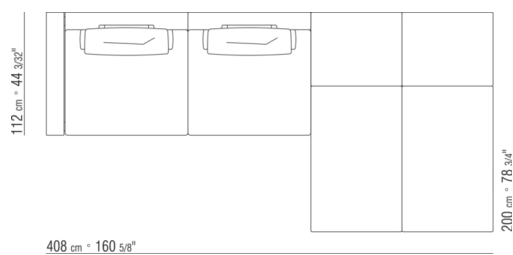

COD. 0289M6

COD. 0289M7

COD. 0289M8

COD. 0289M9

KOMPOSITIONEN | HAMPTONS

0289XA

N.1 COD.0289B1 - ENDELEMENT L CM.130 x112
N.1 COD.0289A3 - ELEMENT CM.113 x112
N.1 COD.0289B0 - ENDELEMENT R CM.130 x112

0289XB

N.1 COD.0289B1 - ENDELEMENT L CM.130 x112
N.1 COD.0289A3 - ELEMENT CM.113 x112
N.1 COD.0289G1 - HOCKER CM.130 x112

0289XC

N.1 COD.0289B1 - ENDELEMENT L CM.130 x112
N.1 COD.0289A3 - ELEMENT CM.113 x112
N.2 COD.0289G8 - DAYBED CM.83 x200