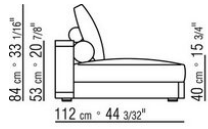

Füße: aus aluminium mit kunststoffgleiter

Schutzhülle: aus wasserdichtem material. Die schutzhülle ist auf anfrage gegen aufpreis erhältlich

COD. 0289A3

COD. 0289B1

COD. 0289G1

COD. 0289K1

COD. 0289M4

COD. 0289M5