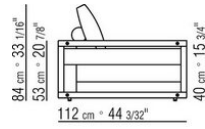

Füße: aus aluminium mit kunststoffgleiter

Schutzhülle: aus wasserdichtem material. Die schutzhülle ist auf anfrage gegen aufpreis erhältlich

COD. 0289A3

COD. 0289B1

COD. 0289G1

COD. 0289K1

COD. 0289M4

COD. 0289M5