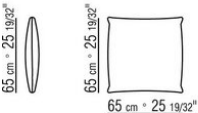

COD. 0289M6

COD. 0289M7

COD. 0289M8

COD. 0289M9

KOMPOSITIONEN | HAMPTONS

0289XA

N.1 COD.0289B1 - ENDELEMENT L CM.130 x112
N.1 COD.0289A3 - ELEMENT CM.113 x112
N.1 COD.0289B0 - ENDELEMENT R CM.130 x112

0289XB

N.1 COD.0289B1 - ENDELEMENT L CM.130 x112
N.1 COD.0289A3 - ELEMENT CM.113 x112
N.1 COD.0289G1 - HOCKER CM.130 x112

0289XC

N.1 COD.0289B1 - ENDELEMENT L CM.130 x112
N.1 COD.0289A3 - ELEMENT CM.113 x112
N.2 COD.0289G8 - DAYBED CM.83 x200