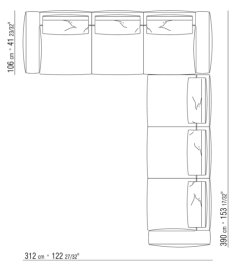

0271XQ

N.1 COD.027105 - SOFA' / FINISH PLUS CM.312 x106
N.1 COD.027116 - FINAL D / FINISH PLUS CM.284 x106