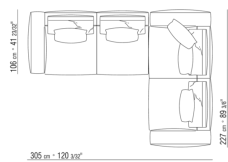

0271XL

N.1 COD.0271B3 - FINAL IZQ CM.199 x106

N.1 COD.0271A3 - SOFA' CM.227 x106