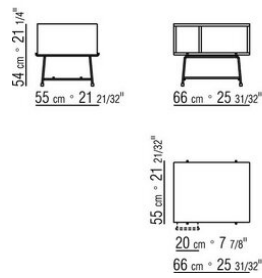

**Finish plus ausführung untergestell:** aus metall satiniert, verchromt, chrom schwarz. Füße mit kunststoffgleitern

COD. 028272

COD. 028273

COD. 028277

COD. 028270

COD. 028271

COD. 028276