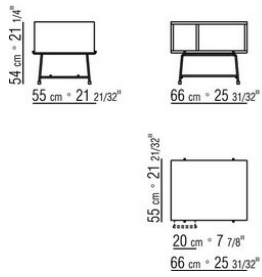

COD. 028277

COD. 028272