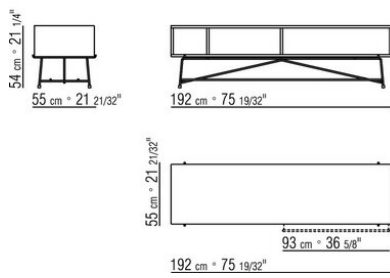

**Finish plus ausführung untergestell:** aus metall satiniert, verchromt, chrom schwarz. Füße mit kunststoffgleitern

COD. 028272

COD. 028273

COD. 028277

COD. 028270

COD. 028271

COD. 028276