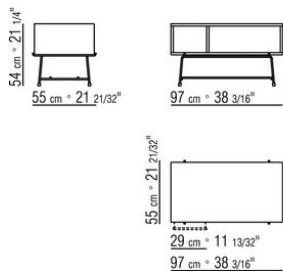

**Finish plus ausführung untergestell:** aus metall satiniert, verchromt, chrom schwarz. Füße mit kunststoffgleitern

COD. 028272

COD. 028273

COD. 028277

COD. 028270

COD. 028271

COD. 028276