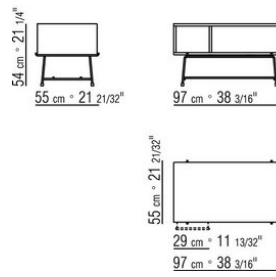

**Finish plus ausführung untergestell:** aus metall satiniert, verchromt, chrom schwarz. Füße mit kunststoffgleitern

COD. 028272

COD. 028273

COD. 028277

COD. 028270

COD. 028271

COD. 028276