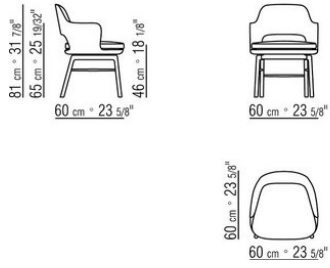

COD. 029611