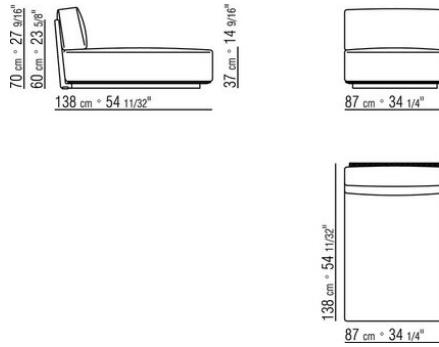

COD. 0253B3

COD. 0253A4