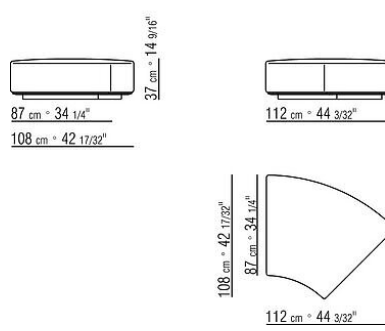

COD. 0253A2

COD. 0253G2