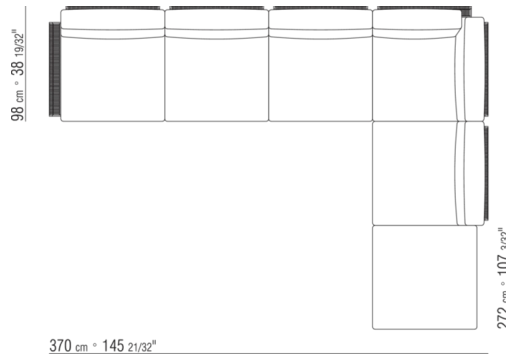

COD. 0253M8

COD. 0253M9

0253XA

- N.1 COD.0253B3 - ENDELEMENT L CM.98 x113
- N.1 COD.0253A3 - ELEMENT CM.87 x113
- N.1 COD.0253B2 - ENDELEMENT R CM.98 x113

0253XB

- N.1 COD.0253B1 - ENDELEMENT L CM.98 x98
- N.2 COD.0253A2 - ELEMENT CM.87 x98
- N.1 COD.0253D4 - OTTOMANE / LANGE ECKE R CM.98 x138

0253XC

- N.1 COD.0253B1 - ENDELEMENT L CM.98 x98
- N.3 COD.0253A2 - ELEMENT CM.87 x98
- N.1 COD.0253C0 - ECKELEMENT CM.98 x98
- N.1 COD.0253G0 - HOCKER CM.87 x87

0253XD

- N.1 COD.0253B3 - ENDELEMENT L CM.98 x113
- N.3 COD.0253A3 - ELEMENT CM.87 x113
- N.1 COD.0253C2 - ECKELEMENT CM.113 x113
- N.1 COD.0253B2 - ENDELEMENT R CM.98 x113