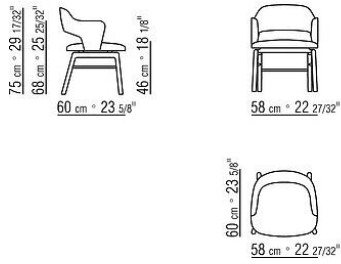

COD. 029816

COD. 029826