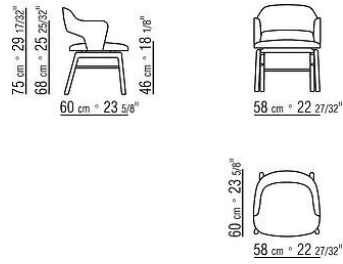

COD. 029817

COD. 029827