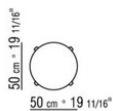

Rivestimento in tessuto o pelle non sfoderabile. La scelta del tessuto è da effettuarsi previa verifica della possibilità di utilizzo

COD. 014W35

COD. 014W87

COD. 014W86

COD. 014W88

014WXA

- N.1 COD.014W15 - FIANCO SX CM.209 x95
- N.6 COD.014W98 - CUSCINO CM.46 x46
- N.1 COD.014W19 - FIANCO TERM. SX CM.95 x209

014WXB

- N.1 COD.014W05 - FIANCO SX CM.144 x95
- N.7 COD.014W98 - CUSCINO CM.46 x46
- N.1 COD.014W04 - FIANCO DX CM.144 x95
- N.1 COD.014W08 - ANGOLO DX CM.144 x95