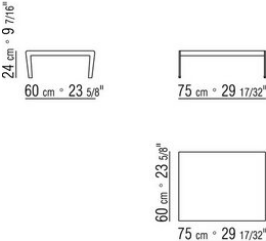

COD. 014C99

COD. 014C60

014CXA

N.1 COD.014C33 - ENDELEMENT L CM.218 x105

N.4 COD.014C97 - KISSEN CM.52 x48

N.1 COD.014C15 - LANGE ECKE L CM.122 x182