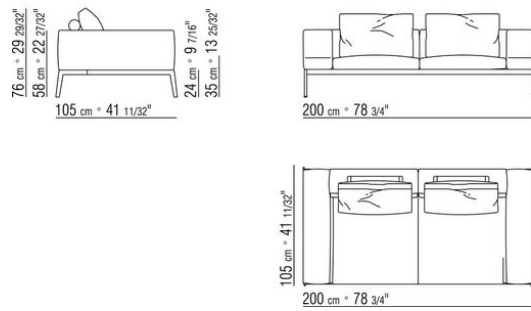

COD. 014C08