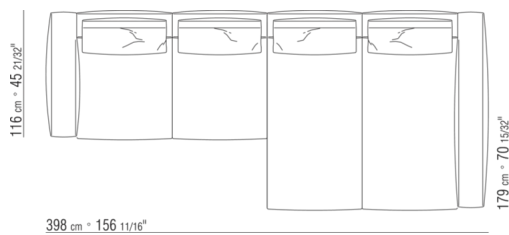

- N.1 COD.0287B3 - FIANCO SX CM.199 x116
- N.1 COD.0287B4 - FIANCO DX CM.199 x179