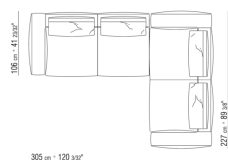

0271XX

N.1 COD.027113 - FIANCO SX / FINISH PLUS CM.199 x106
N.1 COD.027103 - DIVANO / FINISH PLUS CM.227 x106