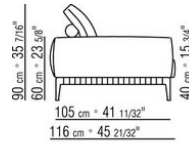

COD. 028705