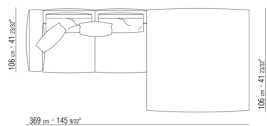

0271XY

- N.1 COD.027127 - FIANCO TERM. SX / FINISH PLUS CM.284 x106
- N.1 COD.027146 - ELEMENTO TERM. DX C/BRACCIOLO FINISH PLUS CM.312 x106
- N.4 COD.027198 - CUSCINO CM.52 x48

0271YN

- N.1 COD.027113 - FIANCO SX / FINISH PLUS CM.199 x106
- N.1 COD.028753 - POUF FINISH PLUS CM.170 x170
- N.2 COD.027198 - CUSCINO CM.52 x48

0287XA

- N.1 COD.0287B3 - FIANCO SX CM.199 x116
- N.1 COD.0287B4 - FIANCO DX CM.199 x179