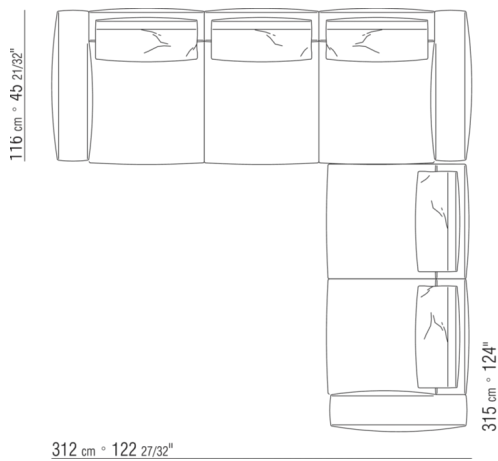

0287XB

N.1 COD.0271B2 - FIANCO DX CM.199 x106
N.1 COD.0287A5 - DIVANO CM.312 x116

0287XC