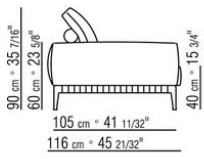

COD. 028703