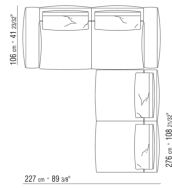

0271XA

N.1 COD.0271A3 - DIVANO CM.227 x106
N.1 COD.0271A8 - ELEMENTO CM.170 x106
N.4 COD.027198 - CUSCINO CM.52 x48