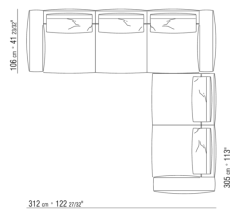

0271XB

N.1 COD.0271A5 - DIVANO CM.312 x106
N.1 COD.0271B2 - FIANCO DX CM.199 x106