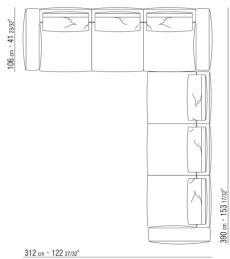

0271XQ

N.1 COD.027105 - DIVANO / FINISH PLUS CM.312 x106
N.1 COD.027116 - FIANCO DX FINISH PLUS CM.284 x106