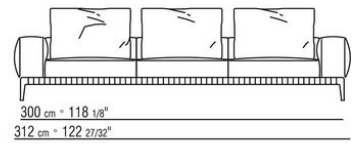

COD. 028705