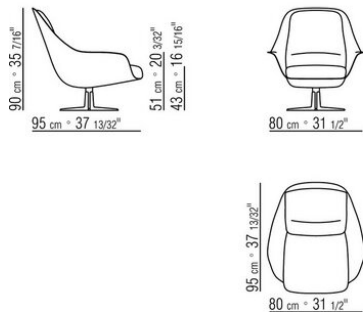

COD. 0248H5

COD. 0248F1