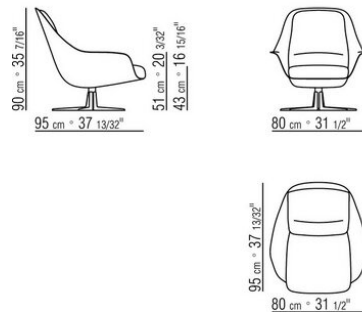

COD. 0248F2