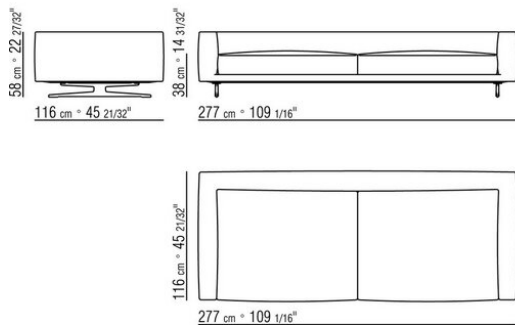

COD. 0245D4