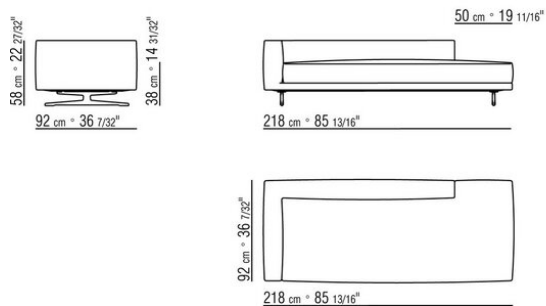

COD. 0245M7