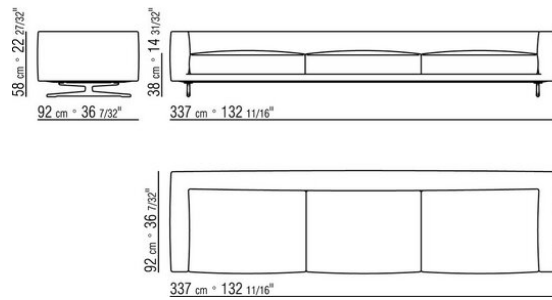

COD. 0245H5