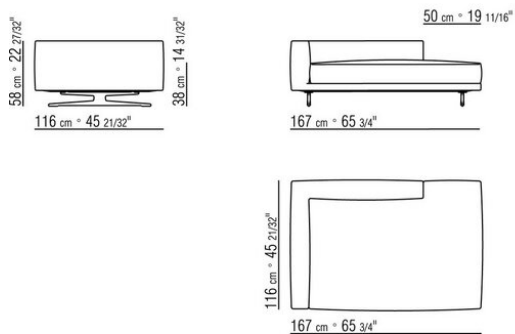

COD. 0245G1