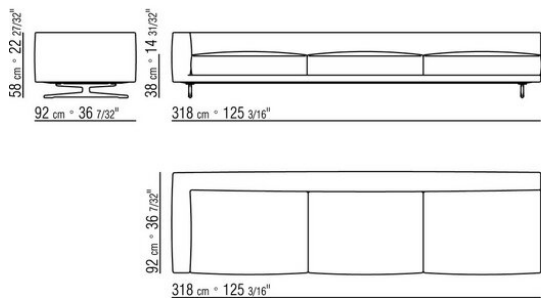

COD. 0245K9