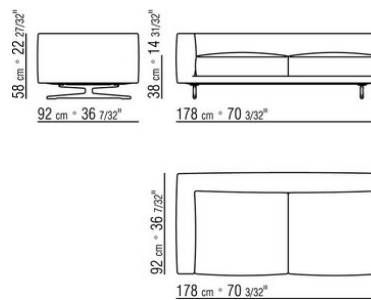

COD. 0245K3