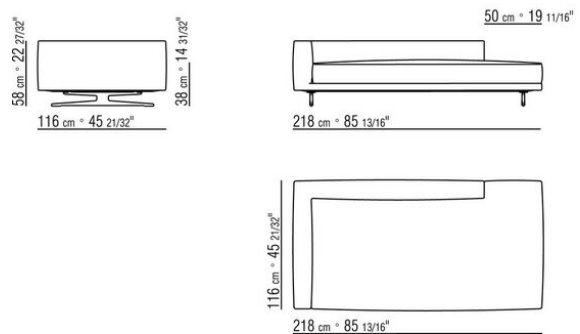

COD. 0245G3