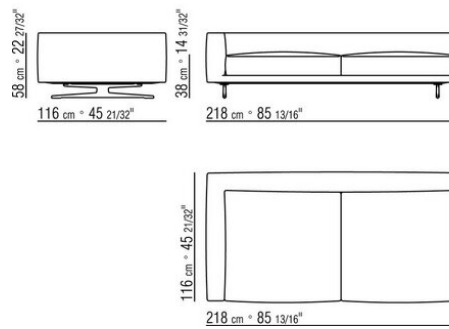

COD. 024515