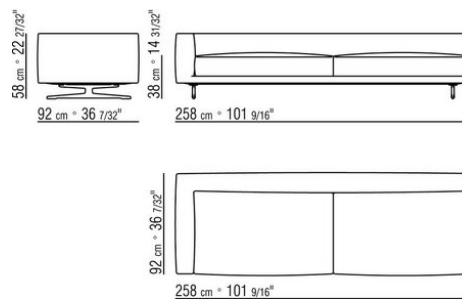

COD. 0245K7