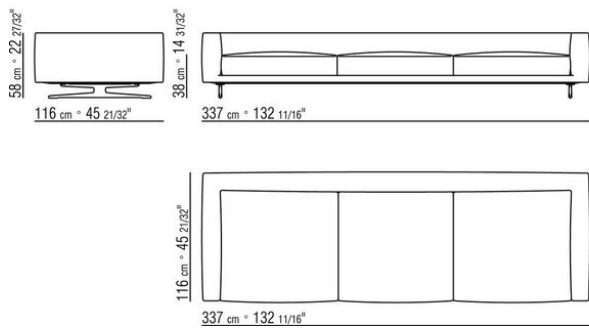

COD. 024505