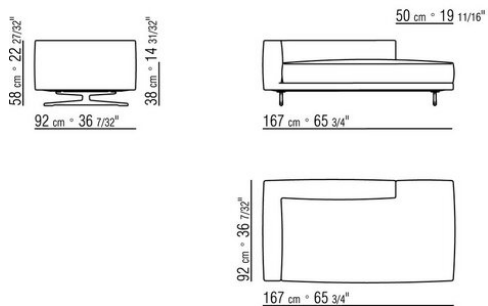

COD. 0245M5