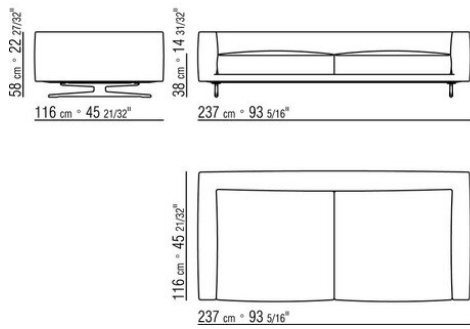

Ножки из литого под давлением алюминия, отделка: бронзовая 820, сатинированная, хром, черный хром, вороненая, глянцевый антрацит. С наконечниками из термопластика

Обивка съемная, из ткани или из кожи.

COD. 024503