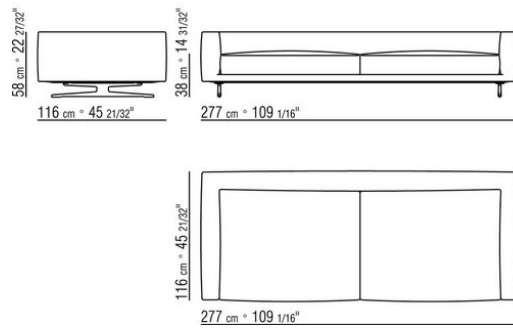

COD. 024504