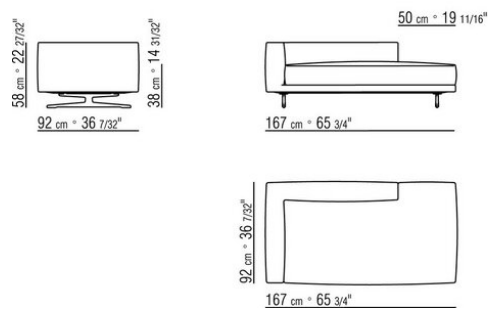

COD. 0245C5