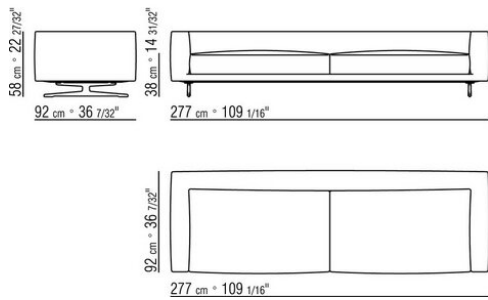

COD. 0245H4