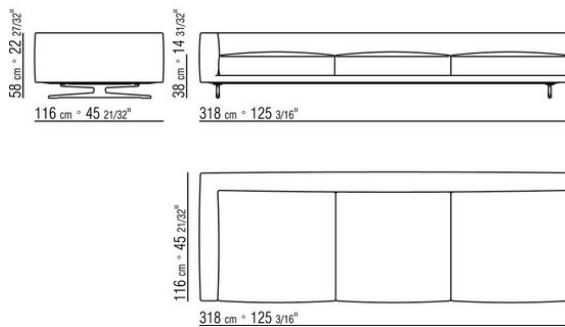

COD. 0245E9