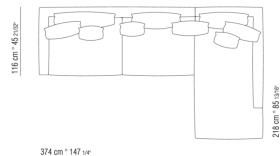

COD. 024594

COD. 024595

COD. 024596

0245XA

- N.2 COD.024597 - ПОДУШКА СМ.60 x60
- N.1 COD.024517 - ЛЕВАЯ СТОРОНА СМ.258 x116
- N.1 COD.024533 - ЛЕВОСТОРОННИЙ ТЕРМИНАЛЬНЫЙ МОДУЛЬ СМ.218 x116
- N.2 COD.024595 - ПОДУШКА С РУЛОНОМ СМ.80 x60
- N.1 COD.024596 - ПОДУШКА С РУЛОНОМ СМ.100 x60
- N.3 COD.024593 - ПОДУШКА СМ.40 x40
- N.1 COD.024592 - ПОДУШКА СМ.60 x55