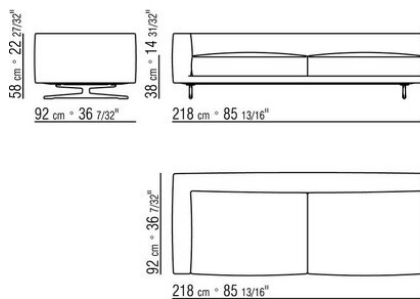

COD. 0245K5