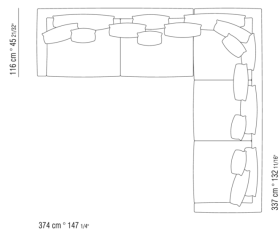

- N.1 COD.024517 - ЛЕВАЯ СТОРОНА СМ.258 x116
- N.1 COD.024505 - ДЕРЕВЯННАЯ БАЗА ДИВАНА СМ.337 x116
- N.3 COD.024597 - ПОДУШКА СМ.60 x60
- N.2 COD.024594 - ПОДУШКА С РУЛОНОМ СМ.60 x60
- N.2 COD.024596 - ПОДУШКА С РУЛОНОМ СМ.100 x60
- N.5 COD.024593 - ПОДУШКА СМ.40 x40
- N.3 COD.024592 - ПОДУШКА СМ.60 x55