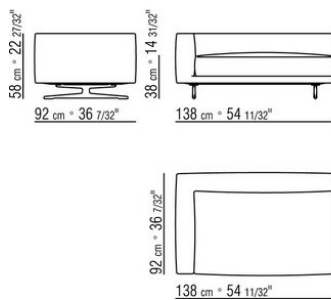

COD. 0245K1