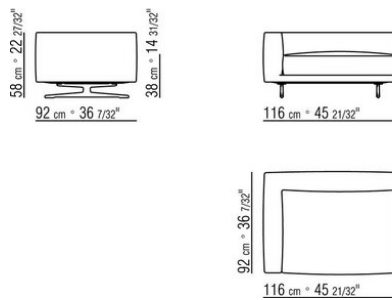

COD. 0245M1