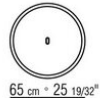

COD. 029161