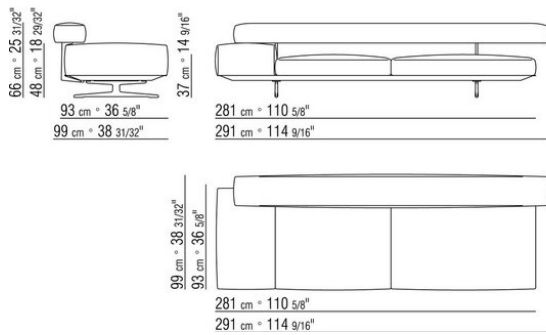

COD. 020651