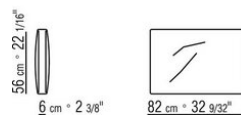

COD. 020697

COD. 020698

COD. 020699

0206XA

- N.1 COD.020613 - COTE / ANGLE / ACC. ETROIT G CM.348 x99
- N.1 COD.020610 - COTE / ANGLE / ACC. ETROIT D CM.291 x99
- N.2 COD.020697 - ROULEAU Ø 12 CM.45 x
- N.2 COD.020698 - COUSSIN CM.64 x56
- N.3 COD.020699 - COUSSIN CM.82 x56

0206XB

- N.1 COD.020653 - COTE / ANGLE / ACC.LARGE G CM.348 x99
- N.1 COD.020618 - ELEMENT/ANGLE CM.274 x99
- N.1 COD.020697 - ROULEAU Ø 12 CM.45 x
- N.4 COD.020698 - COUSSIN CM.64 x56
- N.2 COD.020699 - COUSSIN CM.82 x56