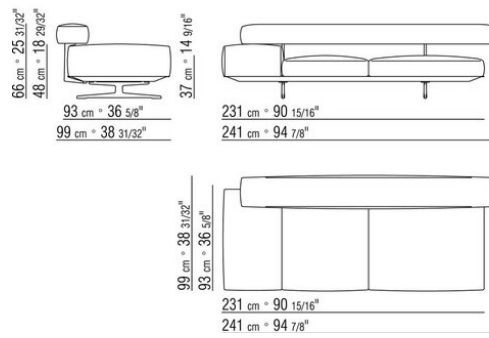

COD. 020647