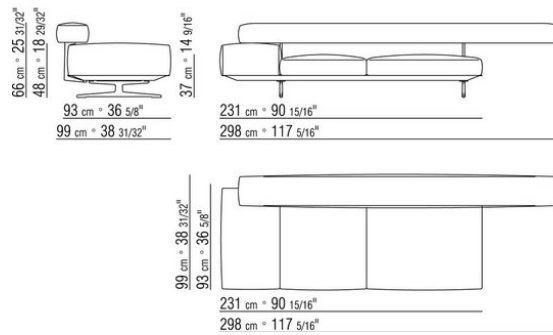

COD. 020649

COD. 020697