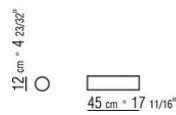

COD. 020697

COD. 020698

COD. 020699

0206XA

- N.1 COD.020613 - COTE / ANGLE / ACC. ETROIT G CM.348 x99
- N.1 COD.020610 - COTE / ANGLE / ACC. ETROIT D CM.291 x99
- N.2 COD.020697 - ROULEAU Ø 12 CM.45 x
- N.2 COD.020698 - COUSSIN CM.64 x56
- N.3 COD.020699 - COUSSIN CM.82 x56

0206XB

- N.1 COD.020653 - COTE / ANGLE / ACC.LARGE G CM.348 x99
- N.1 COD.020618 - ELEMENT/ANGLE CM.274 x99
- N.1 COD.020697 - ROULEAU Ø 12 CM.45 x
- N.4 COD.020698 - COUSSIN CM.64 x56
- N.2 COD.020699 - COUSSIN CM.82 x56