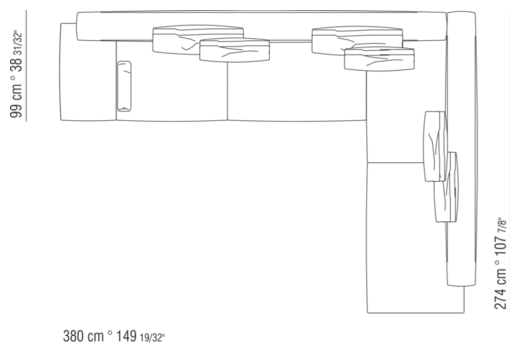

COD. 020697

COD. 020698

COD. 020699

0206XA

- N.1 COD.020613 - COTE / ANGLE / ACC. ETROIT G CM.348 x99
- N.1 COD.020610 - COTE / ANGLE / ACC. ETROIT D CM.291 x99
- N.2 COD.020697 - ROULEAU Ø 12 CM.45 x
- N.2 COD.020698 - COUSSIN CM.64 x56
- N.3 COD.020699 - COUSSIN CM.82 x56

0206XB

- N.1 COD.020653 - COTE / ANGLE / ACC.LARGE G CM.348 x99
- N.1 COD.020618 - ELEMENT/ANGLE CM.274 x99
- N.1 COD.020697 - ROULEAU Ø 12 CM.45 x
- N.4 COD.020698 - COUSSIN CM.64 x56
- N.2 COD.020699 - COUSSIN CM.82 x56