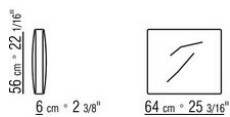

COD. 020697

COD. 020698

COD. 020699

0206XA

- N.1 COD.020613 - COTE / ANGLE / ACC. ETROIT G CM.348 x99
- N.1 COD.020610 - COTE / ANGLE / ACC. ETROIT D CM.291 x99
- N.2 COD.020697 - ROULEAU Ø 12 CM.45 x
- N.2 COD.020698 - COUSSIN CM.64 x56
- N.3 COD.020699 - COUSSIN CM.82 x56

0206XB

- N.1 COD.020653 - COTE / ANGLE / ACC.LARGE G CM.348 x99
- N.1 COD.020618 - ELEMENT/ANGLE CM.274 x99
- N.1 COD.020697 - ROULEAU Ø 12 CM.45 x
- N.4 COD.020698 - COUSSIN CM.64 x56
- N.2 COD.020699 - COUSSIN CM.82 x56