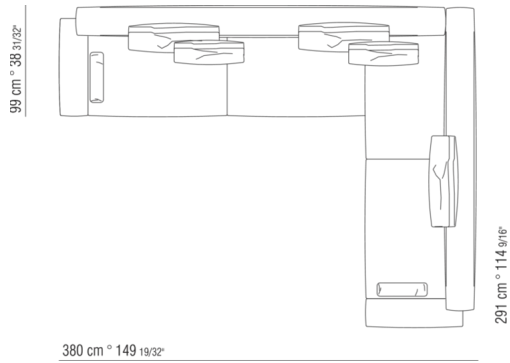

COD. 020697

COD. 020698

COD. 020699

0206XA

- N.1 COD.020613 - COTE / ANGLE / ACC. ETROIT G CM.348 x99
- N.1 COD.020610 - COTE / ANGLE / ACC. ETROIT D CM.291 x99
- N.2 COD.020697 - ROULEAU Ø 12 CM.45 x
- N.2 COD.020698 - COUSSIN CM.64 x56
- N.3 COD.020699 - COUSSIN CM.82 x56

0206XB

- N.1 COD.020653 - COTE / ANGLE / ACC.LARGE G CM.348 x99
- N.1 COD.020618 - ELEMENT/ANGLE CM.274 x99
- N.1 COD.020697 - ROULEAU Ø 12 CM.45 x
- N.4 COD.020698 - COUSSIN CM.64 x56
- N.2 COD.020699 - COUSSIN CM.82 x56