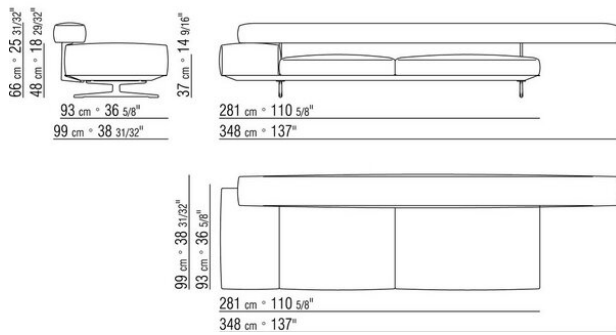

COD. 020697

COD. 020698

COD. 020699

0206XA

- N.1 COD.020613 - COTE / ANGLE / ACC. ETROIT G CM.348 x99
- N.1 COD.020610 - COTE / ANGLE / ACC. ETROIT D CM.291 x99
- N.2 COD.020697 - ROULEAU Ø 12 CM.45 x
- N.2 COD.020698 - COUSSIN CM.64 x56
- N.3 COD.020699 - COUSSIN CM.82 x56

0206XB

- N.1 COD.020653 - COTE / ANGLE / ACC.LARGE G CM.348 x99
- N.1 COD.020618 - ELEMENT/ANGLE CM.274 x99
- N.1 COD.020697 - ROULEAU Ø 12 CM.45 x
- N.4 COD.020698 - COUSSIN CM.64 x56
- N.2 COD.020699 - COUSSIN CM.82 x56