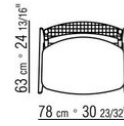

COD. 0256D1