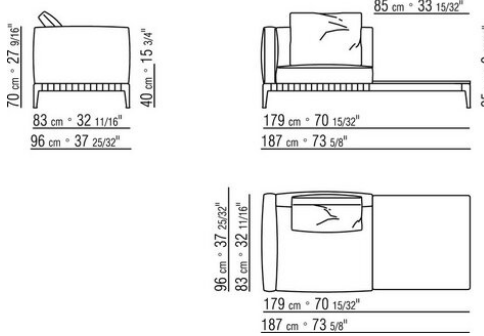

COD. 0274F3