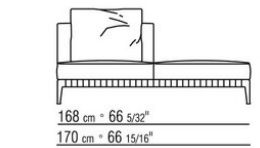

COD. 0274D3