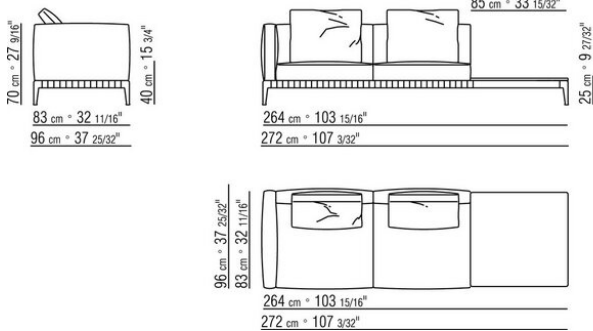

COD. 0274F7