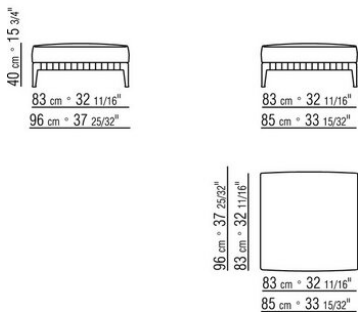

COD. 0274G0