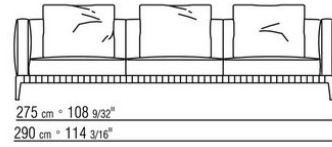

COD. 0274A5