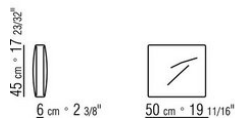

COD. 0274M9

0274XA

N.1 COD.0274B3 - ЛЕВАЯ СТОРОНА СМ.187 x96
N.1 COD.0274C7 - ЛЕВОСТОРОННИЙ ТЕРМИНАЛЬНЫЙ
МОДУЛЬ СМ.272 x96

0274XB

N.1 COD.0274D8 - ELEM.TERMINALE DX C / ДЕРЕВЯННЫЙ
СТОЛ СМ.170 x96
N.1 COD.0274B2 - ПРАВАЯ СТОРОНА СМ.187 x96
N.1 COD.0274D9 - ЛЕВЫЙ КОНЦЕВОЙ ЭЛЕМЕНТ С
ДЕРЕВЯННЫМ СТОЛОМ СМ.170 x96