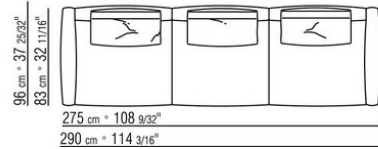

COD. 0274A5