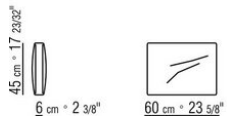

COD. 0274M9

0274XA

N.1 COD.0274B3 - ЛЕВАЯ СТОРОНА СМ.187 x96
N.1 COD.0274C7 - ЛЕВОСТОРОННИЙ ТЕРМИНАЛЬНЫЙ
МОДУЛЬ СМ.272 x96

0274XB

N.1 COD.0274D8 - ELEM.TERMINALE DX C / ДЕРЕВЯННЫЙ
СТОЛ СМ.170 x96
N.1 COD.0274B2 - ПРАВАЯ СТОРОНА СМ.187 x96
N.1 COD.0274D9 - ЛЕВЫЙ КОНЦЕВОЙ ЭЛЕМЕНТ С
ДЕРЕВЯННЫМ СТОЛОМ СМ.170 x96