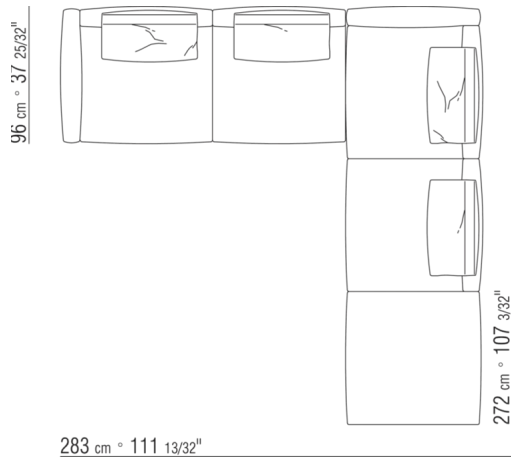

COD. 0274M9

0274XA

N.1 COD.0274B3 - ЛЕВАЯ СТОРОНА СМ.187 x96
N.1 COD.0274C7 - ЛЕВОСТОРОННИЙ ТЕРМИНАЛЬНЫЙ
МОДУЛЬ СМ.272 x96

0274XB

N.1 COD.0274D8 - ELEM.TERMINALE DX C / ДЕРЕВЯННЫЙ
СТОЛ СМ.170 x96
N.1 COD.0274B2 - ПРАВАЯ СТОРОНА СМ.187 x96
N.1 COD.0274D9 - ЛЕВЫЙ КОНЦЕВОЙ ЭЛЕМЕНТ С
ДЕРЕВЯННЫМ СТОЛОМ СМ.170 x96