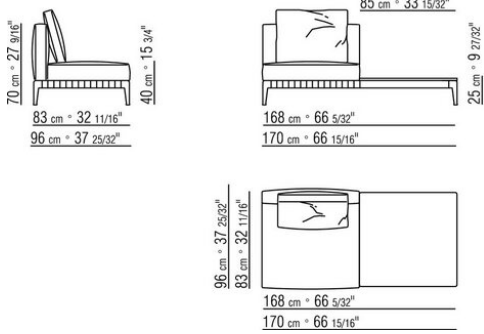

COD. 0274D7