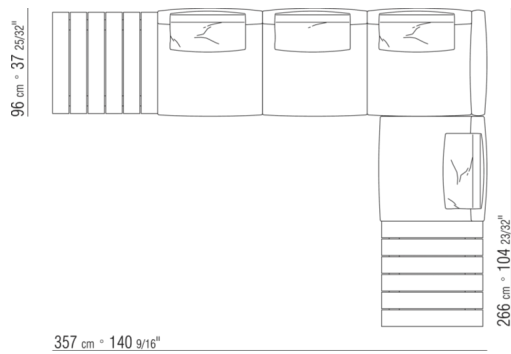

COD. 0274M9

0274XA

N.1 COD.0274B3 - ЛЕВАЯ СТОРОНА СМ.187 x96
N.1 COD.0274C7 - ЛЕВОСТОРОННИЙ ТЕРМИНАЛЬНЫЙ
МОДУЛЬ СМ.272 x96

0274XB

N.1 COD.0274D8 - ELEM.TERMINALE DX C / ДЕРЕВЯННЫЙ
СТОЛ СМ.170 x96
N.1 COD.0274B2 - ПРАВАЯ СТОРОНА СМ.187 x96
N.1 COD.0274D9 - ЛЕВЫЙ КОНЦЕВОЙ ЭЛЕМЕНТ С
ДЕРЕВЯННЫМ СТОЛОМ СМ.170 x96