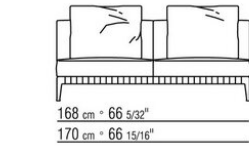

COD. 0274A8