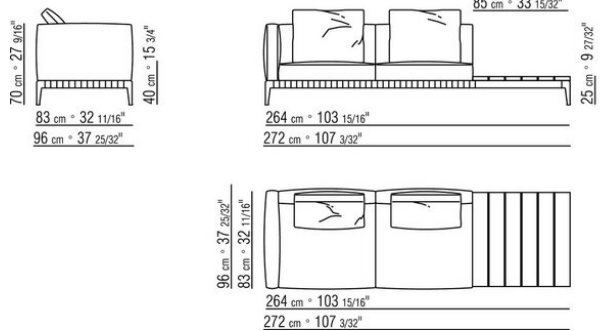

COD. 0274F9

COD. 0274M8