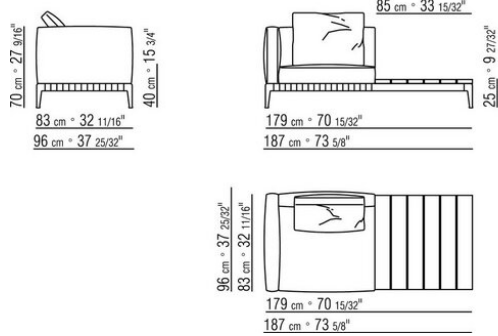

COD. 0274F5